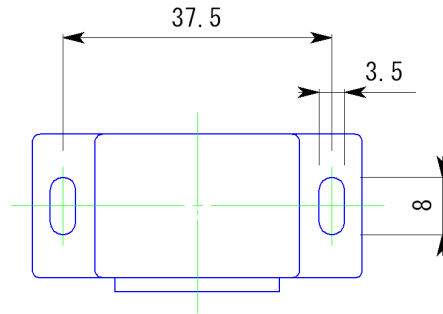

副番	改訂日	改訂内容	改訂者	検認者
△				
△				

色：白・茶

本体ビス：3x13 ⊕ W付
受板ビス：2.4x13

日付 H16.4	尺度 1:1		製品名 ねじ止め式 マグネットキャッチ〈角型〉
設計 白須賀	照査 園原	図面名 55 承認図	
製図 岸本	検図 園原	図番 SFC00009	
株式会社			