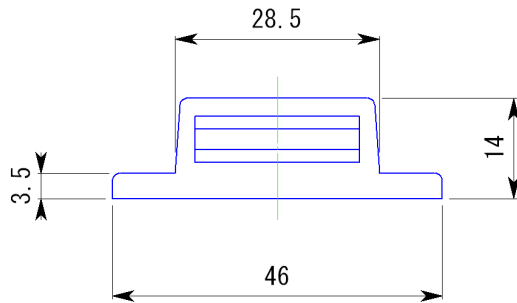

副番	改訂日	改訂内容	改訂者	検認者
△				
△				

色：白・茶

本体ビス：3x13 ⊕ W付
受板ビス：2.4x13

日付 H16.4	尺度 1:1		製品名 ねじ止め式 マグネットキャッチ〈角型〉
設計 白須賀	照査 園原	図面名 55 承認図	
製図 岸本	検図 園原	図番 SFC00009	
株式会社			