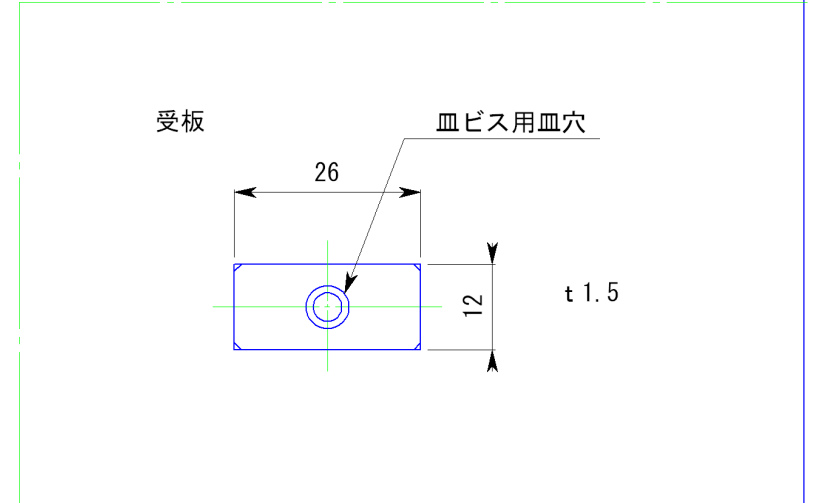

副番	改訂日	改訂内容	改訂者	検認者
△				
△				

色：白・茶

本体ビス：3x13 ⊕ W付
受板ビス：2.4x13

日付 H16.4	尺度 1:1		製品名 ねじ止め式 マグネットキャッチ〈角型〉
設計 白須賀	照査 園原	図面名 55 承認図	
製図 岸本	検図 園原	図番 SFC00009	
株式会社			