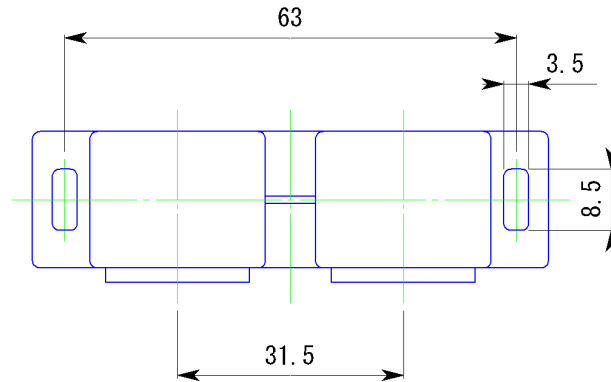

△	改訂日	改訂内容
△1	H16. 12. 10	材料板厚 t 1.5 から t 1.6 に変更
△2	H23. 10. 12	黒色を削除

色 : 白・茶

本体ビス : 3x13 ⊕ W付  
受板ビス : 2.4x13

日付 H16.4	材質	板厚	検印	型番 4 1 W
設計 製図	白須賀 岸本	尺度 1 : 1		品名 ねじ止め式 マグネットキャッチ<角型>
株式会社 <b>サマキ</b>				図番