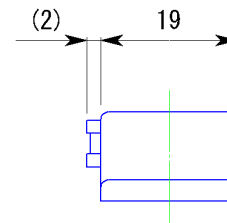

△	改訂日	改訂内容
△1	H16. 12. 10	材料板厚 t 1.5 から t 1.6 に変更
△2	H23. 10. 12	黒色を削除

色 : 白・茶

本体ビス : 3x13 ⊕ W付  
受板ビス : 2.4x13

日付 H16.4	材質	板厚	検印	型番 4 1 W
設計 製図	白須賀 岸本	尺度 1 : 1		品名 ねじ止め式 マグネットキャッチ<角型>
株式会社 <b>サマキ</b>				図番