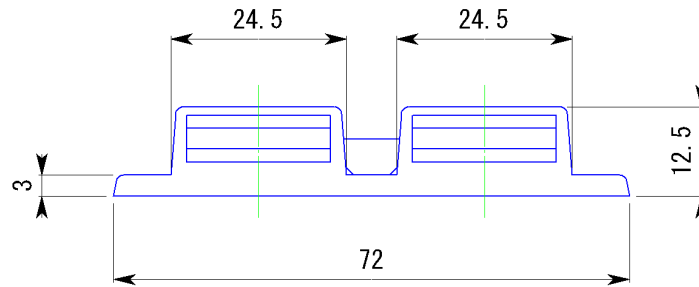

△	改訂日	改訂内容
△1	H16. 12. 10	材料板厚 t 1.5 から t 1.6 に変更
△2	H23. 10. 12	黒色を削除

色 : 白・茶

本体ビス : 3x13 ⊕ W付  
受板ビス : 2.4x13

日付 H16.4	材質	板厚	検印	型番 4 1 W
設計 製図	白須賀 岸本	尺度 1 : 1		品名 ねじ止め式 マグネットキャッチ<角型>
株式会社 <b>サマキ</b>				図番