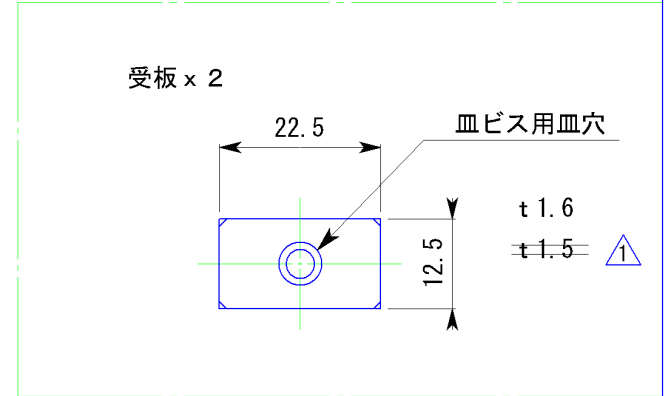

△	改訂日	改訂内容
△1	H16. 12. 10	材料板厚 t 1.5 から t 1.6 に変更
△2	H23. 10. 12	黒色を削除

色 : 白・茶

本体ビス : 3x13 ⊕ W付  
受板ビス : 2.4x13

日付 H16.4	材質	板厚	検印	型番 4 1 W
設計 製図	白須賀 岸本	尺度 1 : 1		品名 ねじ止め式 マグネットキャッチ<角型>
株式会社 <b>サマキ</b>				図番