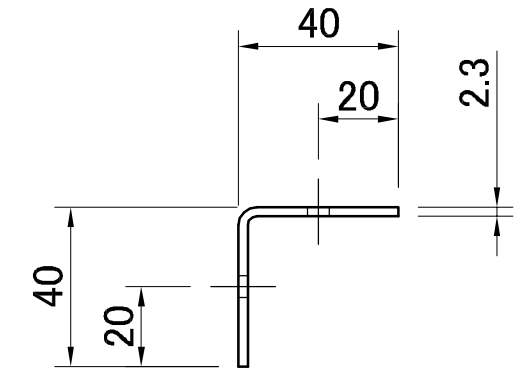

副番	改訂日	改訂内容	改訂者	検認者
△	H28.08.09	型番変更 (元)LY-210(L=490)	峰	
△				

【製品見取り図】

【付属品：取付ビスセット】

- (天板側) 鉄製ナベタッピン 5×16(頭部白塗装)・・・3本
- (壁側) 鉄製ナベタッピン 5×45(頭部白塗装)・・・3本

材質	SPCC t=2.3		
表面処理	粉体塗装仕上：ホワイト(日塗工：N-95)		
日付 H23.09.10	尺度		製品名 カウンターアングル
設計 製図 峰	照査 検図 園原	園原	型番 △ LY-210(490)
株式会社			図番 SRK00132