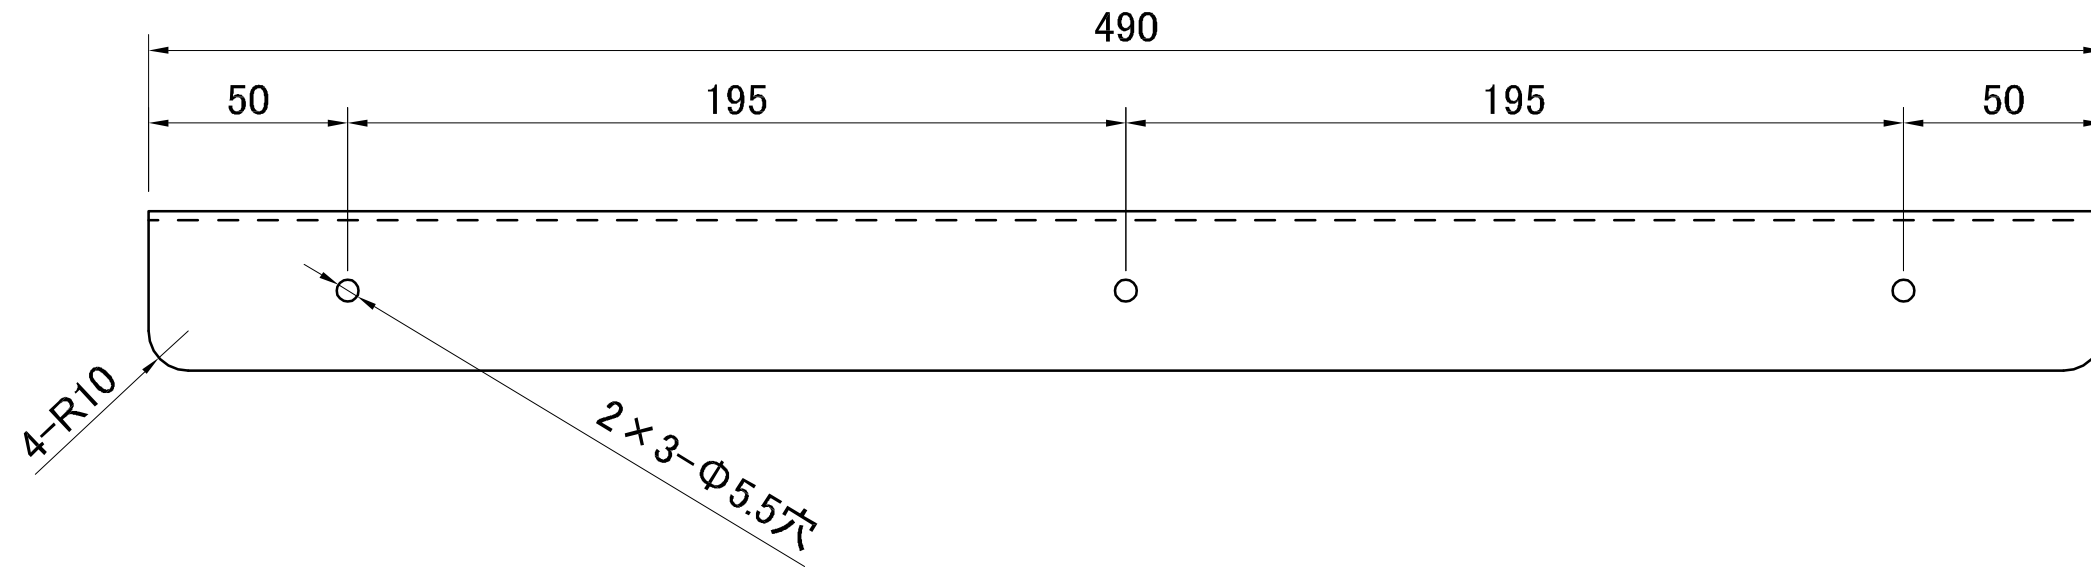

副番	改訂日	改訂内容	改訂者	検認者
△	H28.08.09	型番変更 (元)LY-210(L=490)	峰	
△				

【製品見取り図】

【付属品：取付ビスセット】

- (天板側) 鉄製ナベタッピン 5×16(頭部白塗装)・・・3本
- (壁側) 鉄製ナベタッピン 5×45(頭部白塗装)・・・3本

材質	SPCC t=2.3		
表面処理	粉体塗装仕上：ホワイト(日塗工：N-95)		
日付 H23.09.10	尺度		製品名 カウンターアングル
設計 製図 峰	照査 検図 園原	園原	型番 △ LY-210(490)
株式会社			図番 SRK00132