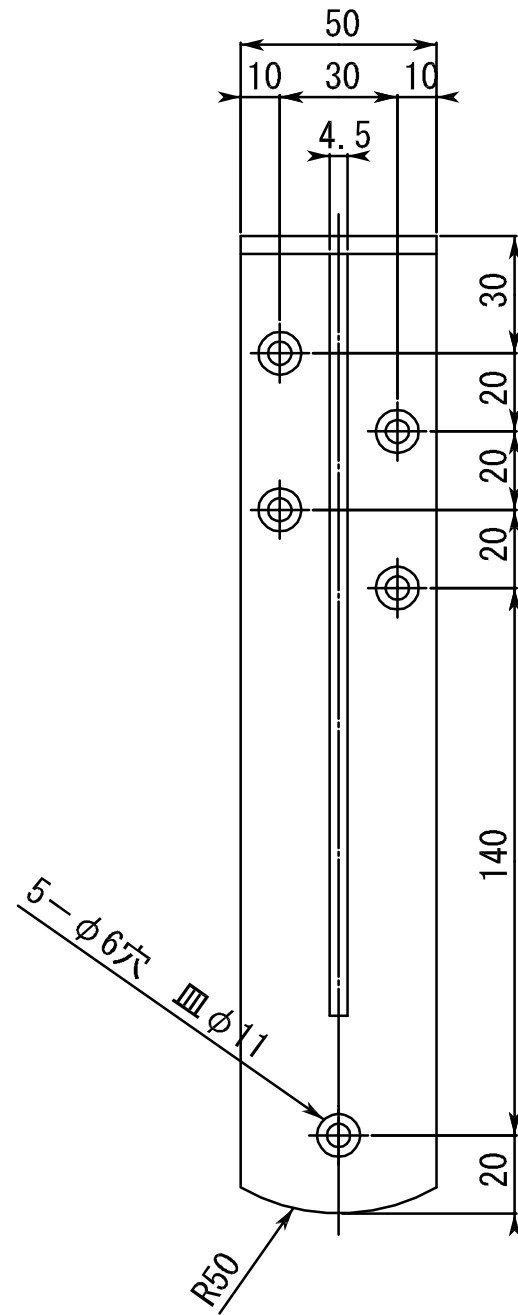

| △ | 改訂日 | 改訂内容 |
|----|------------|-------------------|
| △1 | H22.11 | 色変更アイボリー → ホワイト |
| △2 | H22.12 | 品番変更 LY637→LY837 |
| △3 | H25.03 | 柵仕様変更 (木柵 ⇒ 皿タビ柵) |
| △4 | 2020.03.10 | ブラック色を追加 |

△ △

表面処理：粉体塗装仕上げ

| 型番 | 本体塗装色 | 【付属品】取付ビスセット 仕様 / 頭部の塗装色(本体と同等色) | |
|------------|-----------|-------------------------------------|------|
| △1 LY-837 | ホワイト(艶あり) | <壁側> 鉄 皿タビ柵 5x45 | ホワイト |
| △4 LY-837B | ブラック(艶消し) | <天板側> 鉄 皿タビ柵 5x16 | ブラック |

| 日付 | 材質 | 板厚 | 検印 | 型番 |
|---------|----|------|----|---------------------|
| H14.5 | 鉄 | 4.5t | | △3 △4 LY-837 / 837B |
| 設計 | 岸本 | 尺度 | | 品名 |
| 製図 | 岸本 | 1:2 | | カウンターブラケット |
| 株式会社 伊又 | | | | 図番 |
| | | | | SRK00006 |