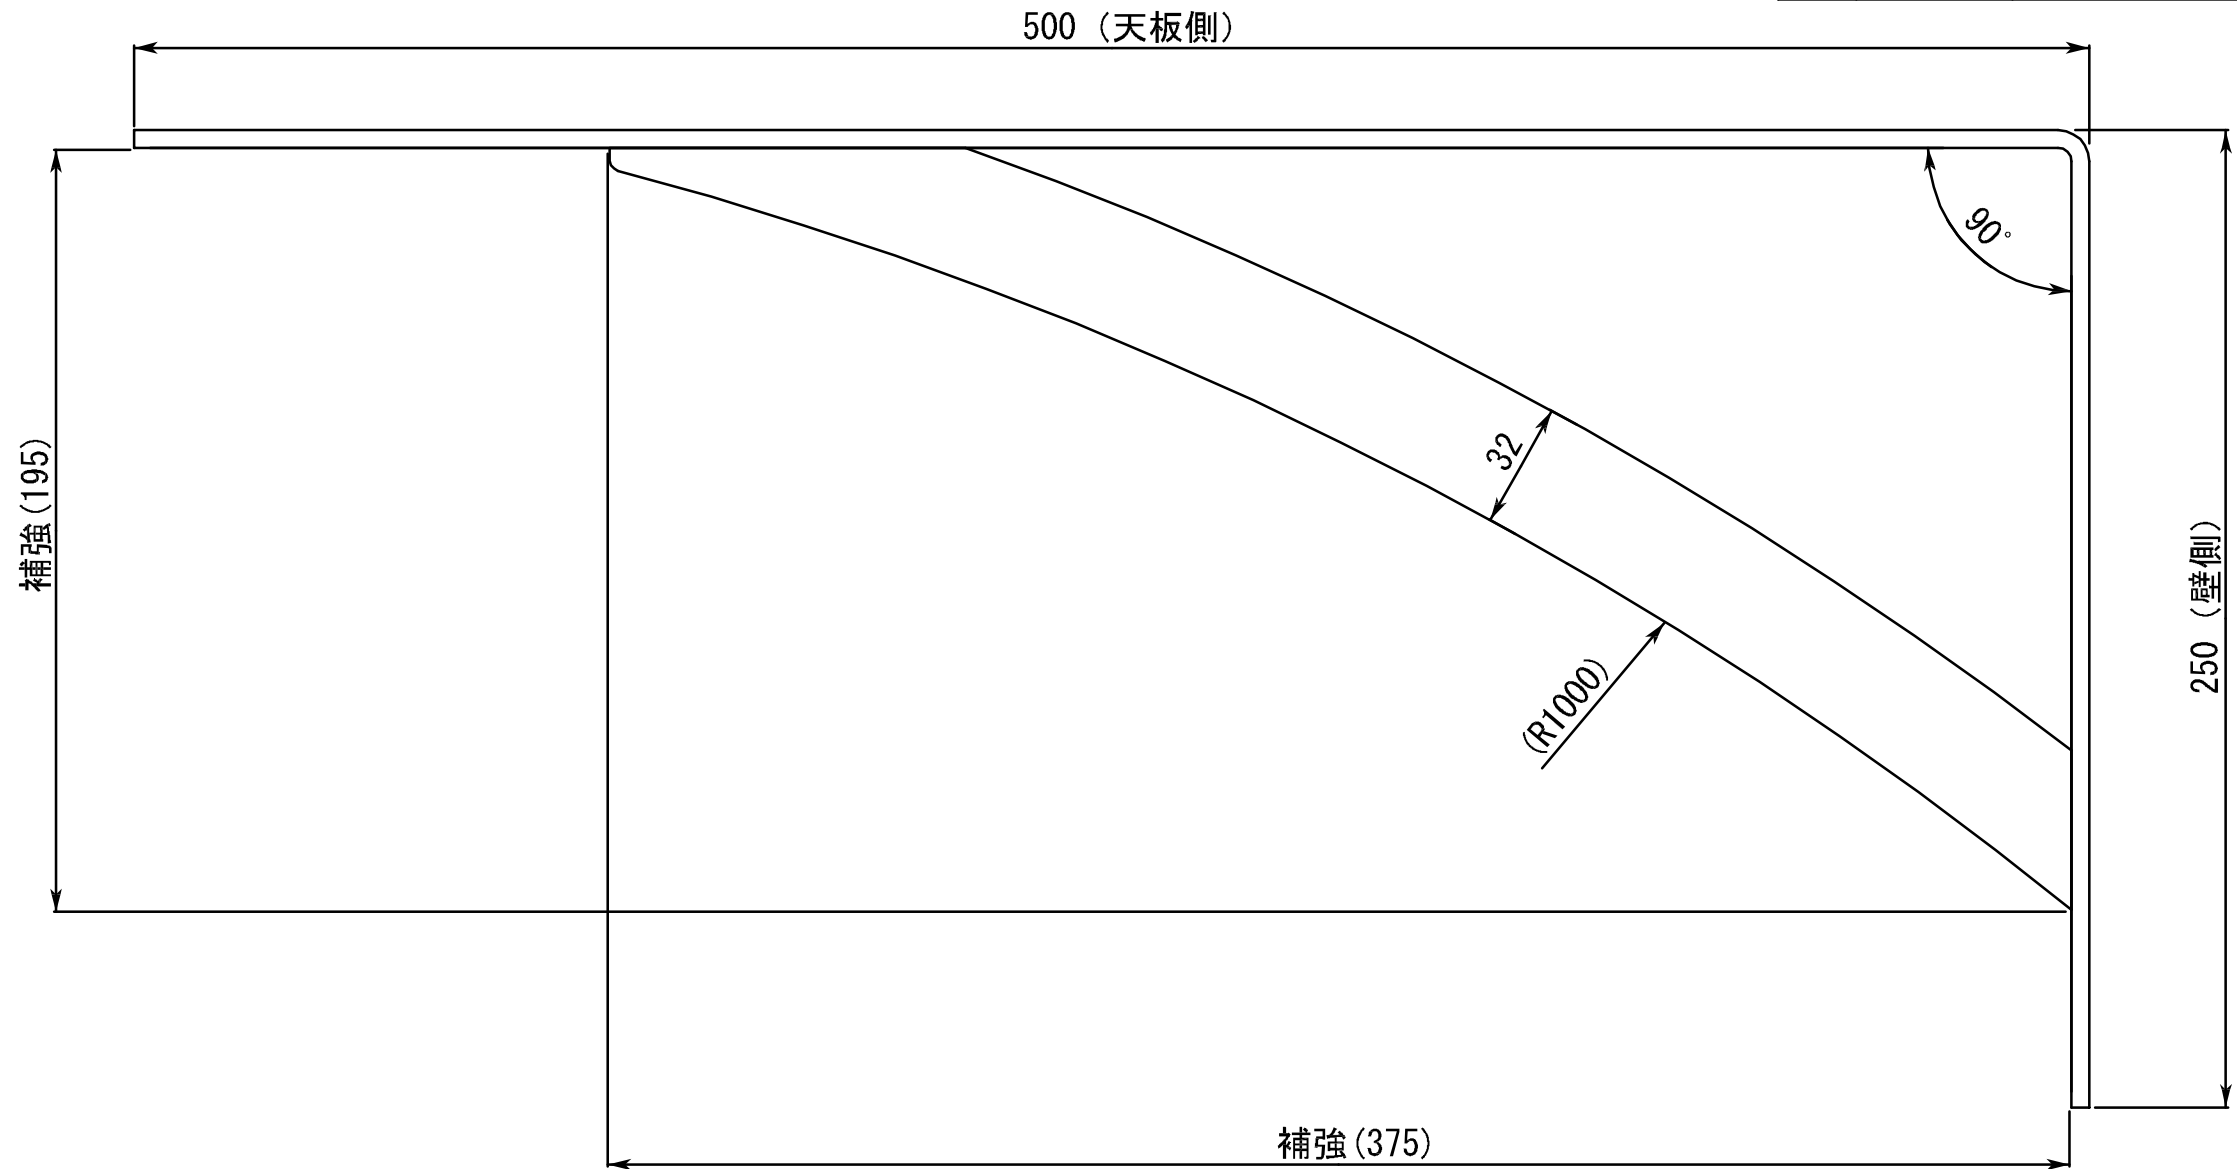

△	改訂日	改訂内容
△1	H22.11	色変更アイボリー → ホワイト
△2	H22.12	品番変更 LY637→LY837
△3	H25.03	柵仕様変更 (木柵 ⇒ 皿タビ柵)
△4	2020.03.10	ブラック色を追加

△ △

表面処理：粉体塗装仕上げ

型番	本体塗装色	【付属品】取付ビスセット 仕様 / 頭部の塗装色(本体と同等色)	
△1 LY-837	ホワイト(艶あり)	<壁側> 鉄 皿タビ柵 5x45	ホワイト
△4 LY-837B	ブラック(艶消し)	<天板側> 鉄 皿タビ柵 5x16	ブラック

日付	材質	板厚	検印	型番
H14.5	鉄	4.5t		△3 △4 LY-837 / 837B
設計	岸本	尺度		品名
製図	岸本	1:2		カウンターブラケット
株式会社 伊又				図番
				SRK00006