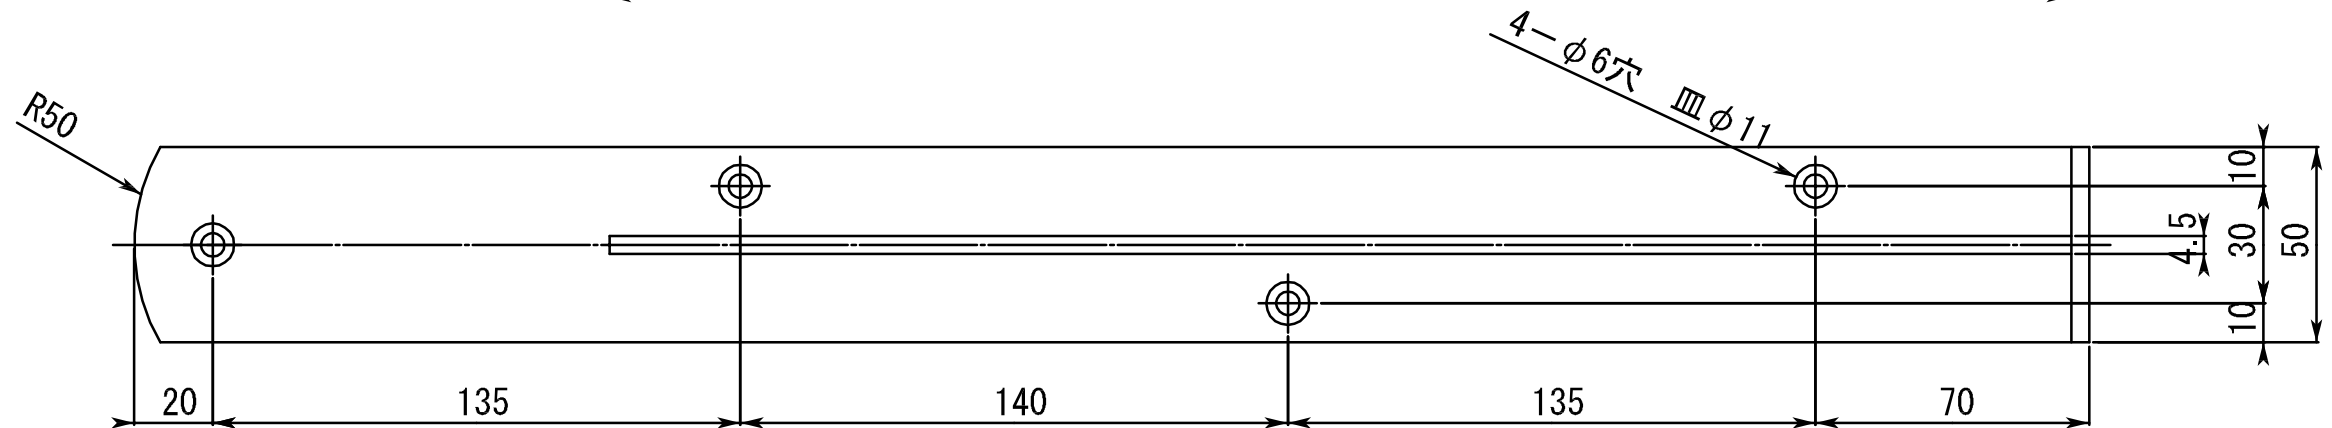

| △ | 改訂日 | 改訂内容 |
|----|------------|-------------------|
| △1 | H22.11 | 色変更アイボリー → ホワイト |
| △2 | H22.12 | 品番変更 LY637→LY837 |
| △3 | H25.03 | 柵仕様変更 (木柵 ⇒ 皿タビ柵) |
| △4 | 2020.03.10 | ブラック色を追加 |

△ △

表面処理：粉体塗装仕上げ

| 日付 | 材質 | 板厚 | 検印 | 型番 |
|---------|----|------|----|---------------------|
| H14.5 | 鉄 | 4.5t | | △3 △4 LY-837 / 837B |
| 設計 | 岸本 | 尺度 | | 品名 |
| 製図 | 岸本 | 1:2 | | カウンターブラケット |
| 株式会社 伊又 | | | | 図番 |
| | | | | SRK00006 |