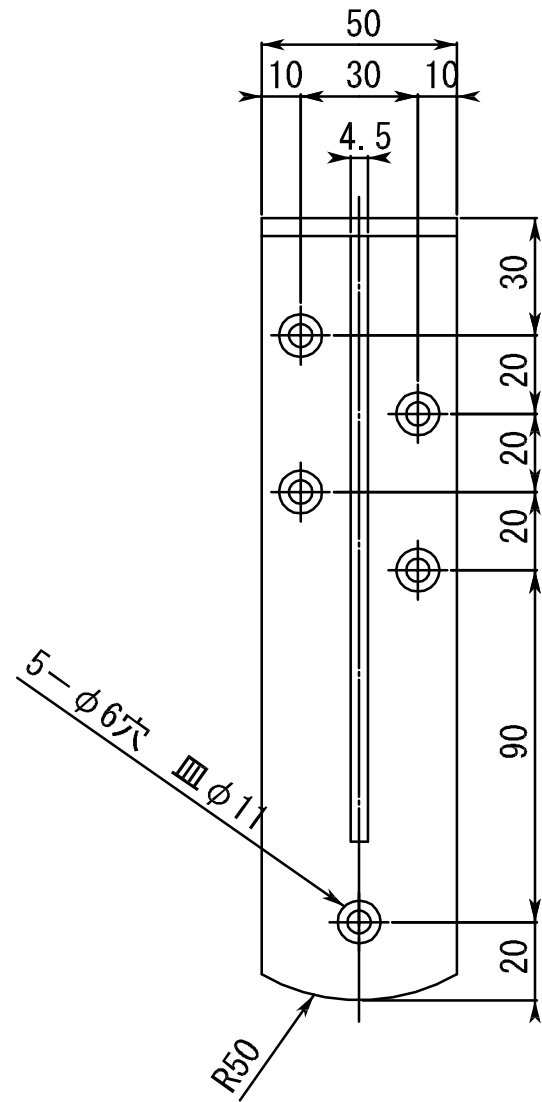

△	改訂日	改訂内容
△1	H22.11	色変更アイボリー → ホワイト
△2	H22.12	品番変更 LY636→LY836
△3	H25.03	柵仕様変更 (木柵 ⇒ 皿タッピン柵)
△4	2020.03.10	ブラック色を追加

△ △

△	型番	本体塗装色	【付属品】取付ビスセット	
			仕様 / 頭部の塗装色(本体と同等色)	
△1	LY-836	ホワイト(艶あり)	<壁側> 鉄 皿タッピン柵 5x45	ホワイト
△4	LY-836B	ブラック(艶消し)	<天板側> 鉄 皿タッピン柵 5x16	ブラック

表面処理：粉体塗装仕上げ

日付	材質	板厚	検印	型番	△3 △4
H14.5	鉄	4.5t		LY-836 / 836B	
設計	岸本	尺度	製図	品名	カウンターブラケット
製図	岸本	1:2		図番	SRK00005
株式会社 伊又					