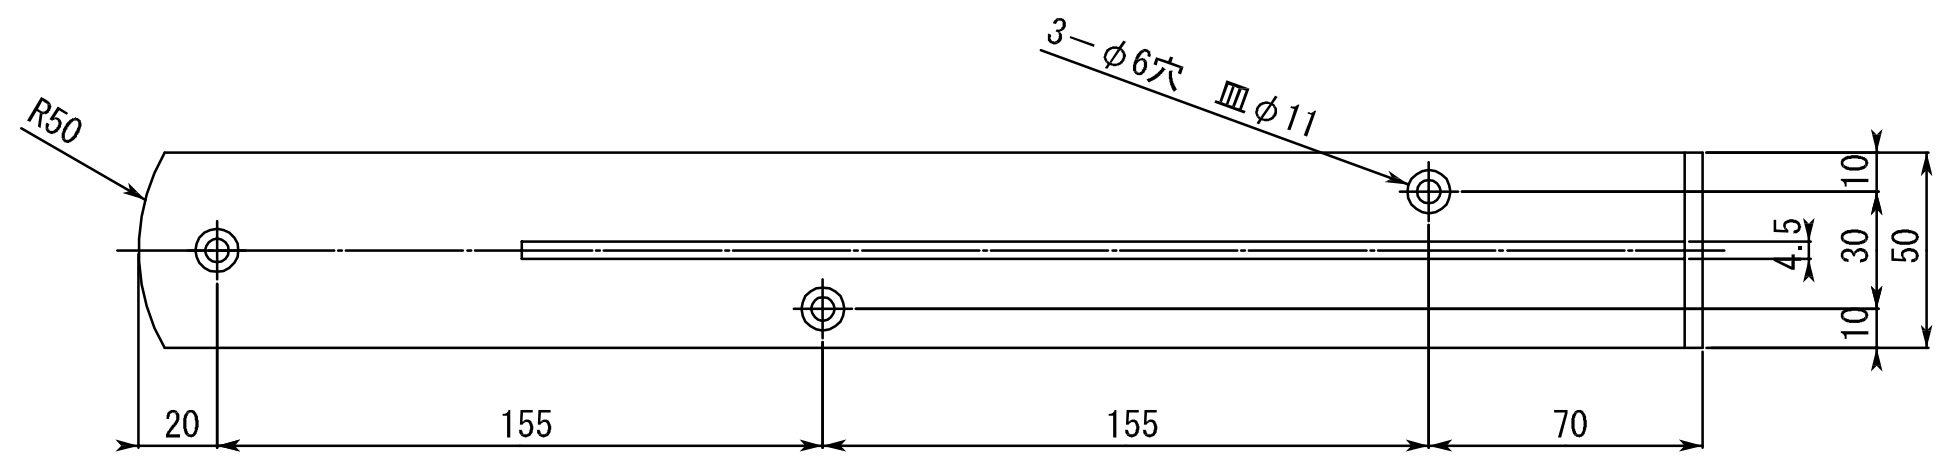

△	改訂日	改訂内容
△1	H22.11	色変更アイボリー → ホワイト
△2	H22.12	品番変更 LY636→LY836
△3	H25.03	柵仕様変更 (木柵 ⇒ 皿タッピン柵)
△4	2020.03.10	ブラック色を追加

△ △

△	型番	本体塗装色	【付属品】取付ビスセット	
			仕様 / 頭部の塗装色(本体と同等色)	
△1	LY-836	ホワイト(艶あり)	<壁側> 鉄 皿タッピン柵 5x45	ホワイト
△4	LY-836B	ブラック(艶消し)	<天板側> 鉄 皿タッピン柵 5x16	ブラック

表面処理：粉体塗装仕上げ

日付	材質	板厚	検印	型番	△3 △4
H14.5	鉄	4.5t		LY-836 / 836B	
設計	岸本	尺度	製図	品名	カウンターブラケット
製図	岸本	1:2		図番	SRK00005
株式会社 伊又					