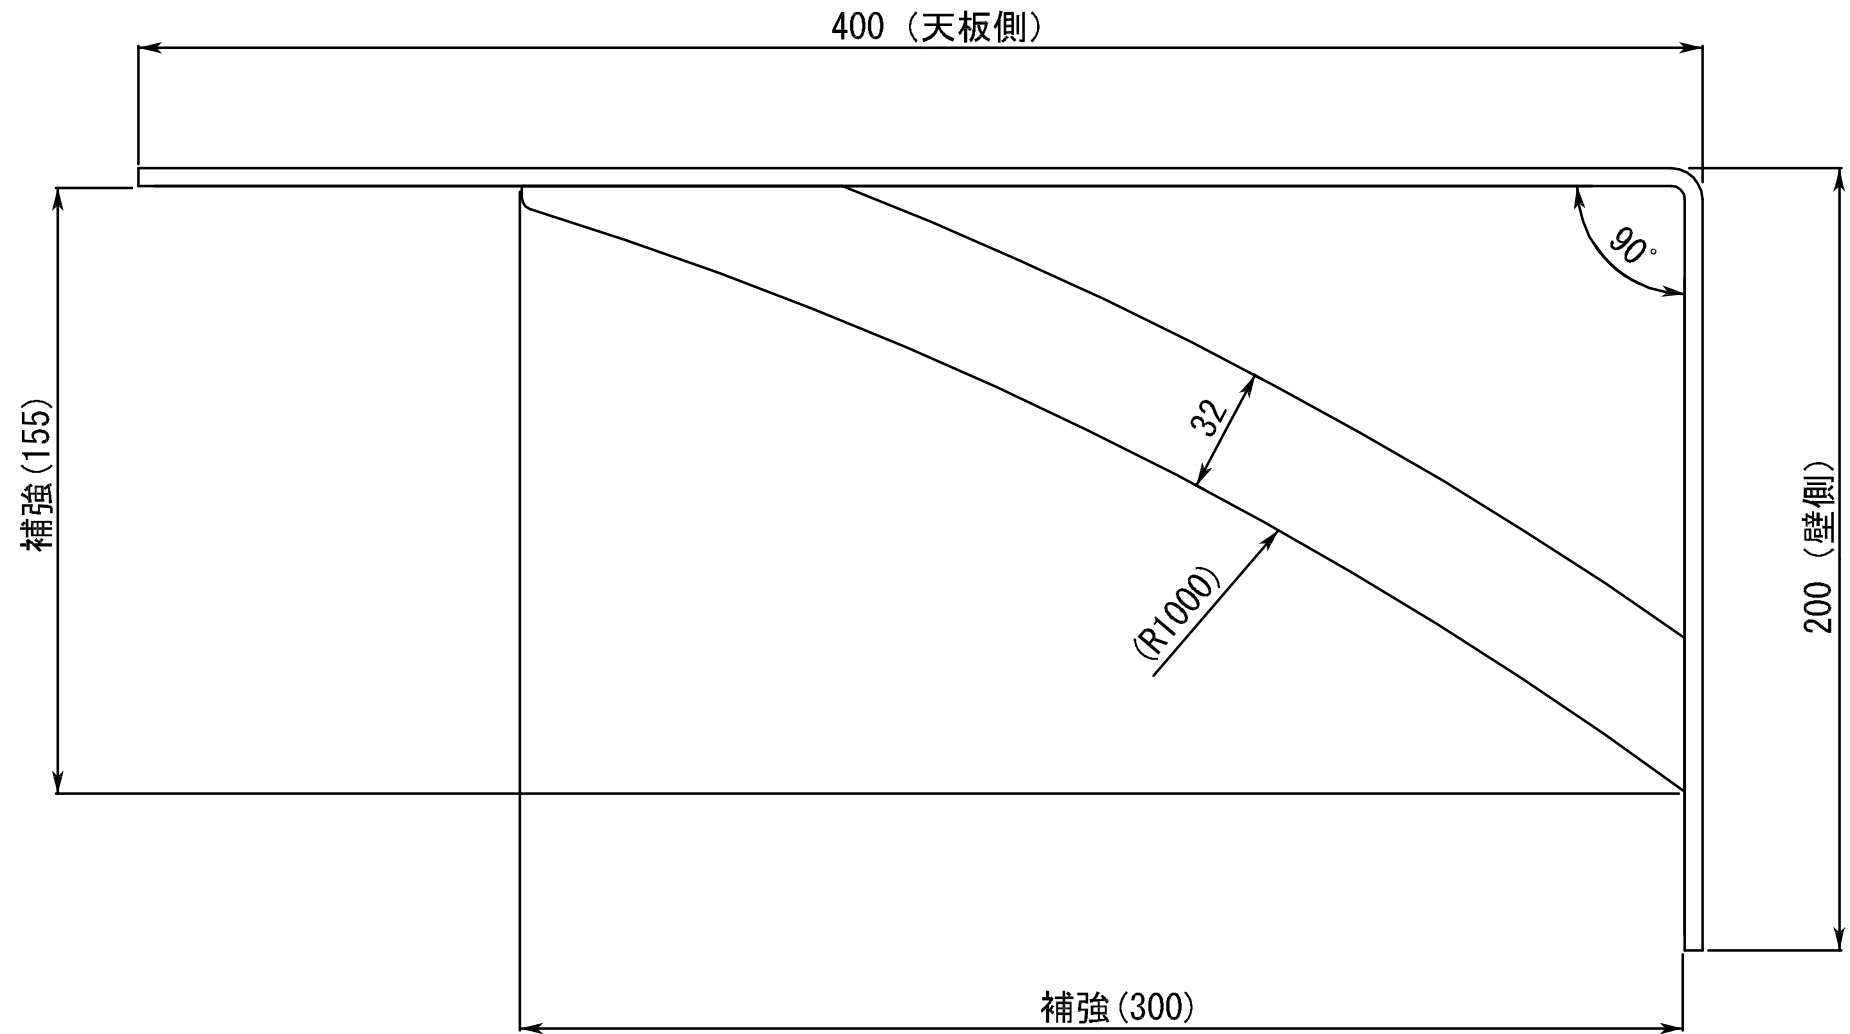

△	改訂日	改訂内容
△1	H22.11	色変更アイボリー → ホワイト
△2	H22.12	品番変更 LY636→LY836
△3	H25.03	柵仕様変更 (木柵 ⇒ 皿タッピン柵)
△4	2020.03.10	ブラック色を追加

△ △

△	型番	本体塗装色	【付属品】取付ビスセット	
			仕様 / 頭部の塗装色(本体と同等色)	
△1	LY-836	ホワイト(艶あり)	<壁側> 鉄 皿タッピン柵 5x45	ホワイト
△4	LY-836B	ブラック(艶消し)	<天板側> 鉄 皿タッピン柵 5x16	ブラック

表面処理：粉体塗装仕上げ

日付	材質	板厚	検印	型番	△3 △4
H14.5	鉄	4.5t		LY-836 / 836B	
設計	岸本	尺度	製図	品名	カウンターブラケット
製図	岸本	1:2		図番	SRK00005
株式会社 伊又					