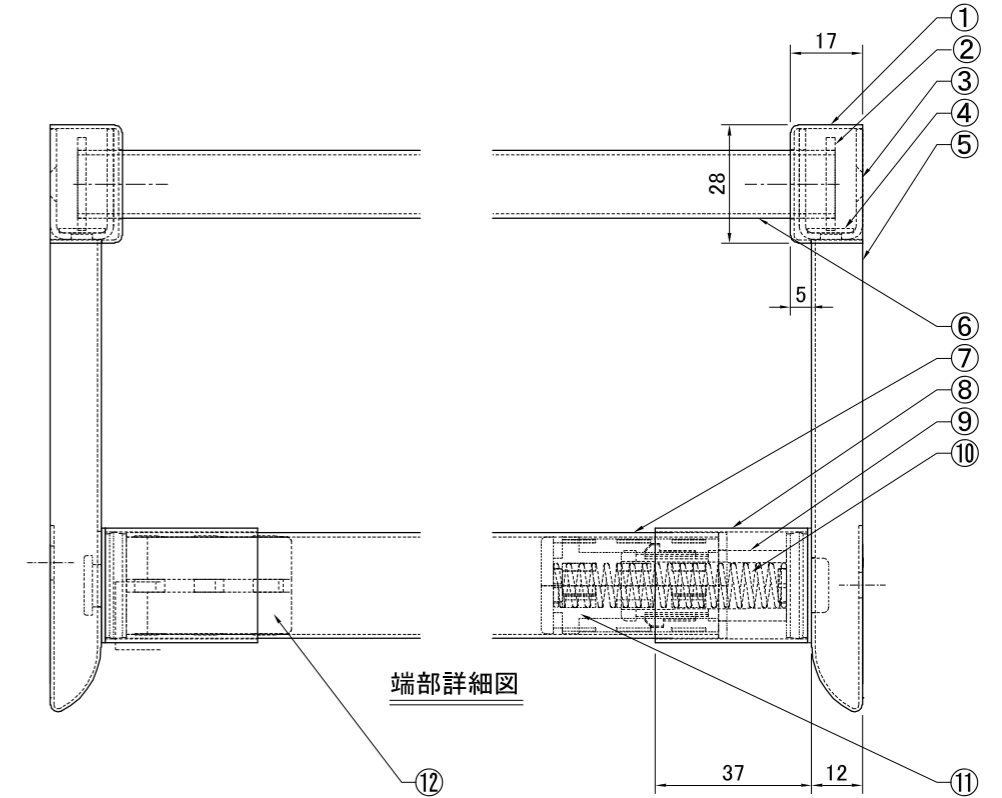

副番	改訂日	改訂内容	改訂者	検認者
△				
△				

⑭	トラスタッピングネジ	4 × 30	2		⑭	トラスタッピングネジ	4 × 30	2	
⑬	皿タッピングネジ	4 × 30	4		⑬	皿タッピングネジ	4 × 30	4	
⑫	ハンガーパイプ化粧カバー左キャップ	6ナイロン	1	ブラック	⑫	ハンガーパイプ化粧カバー右キャップ	6ナイロン	1	ブラック
⑪	ハンガーパイプ右端部バネ受け	6ナイロン	1	ブラック	⑩	ハンガーパイプ右端部バネ受け	6ナイロン	1	ブラック
⑩	ハンガーパイプ右端部バネ受け	6ナイロン	1	ブラック	⑨	ハンガーパイプ化粧カバー右キャップ	6ナイロン	1	ブラック
⑨	ハンガーパイプ化粧カバー右キャップ	6ナイロン	1	ブラック	⑧	ハンガーパイプ化粧カバー右キャップ	6ナイロン	1	ブラック
⑧	ハンガーパイプ化粧カバー右キャップ	6ナイロン	1	ブラック	⑦	ハンガーパイプ	クラッド管1.0t Φ25	1	#400
⑦	ハンガーパイプ	クラッド管1.0t Φ25	1	#400	⑥	ハンガーパイプ	クラッド管1.0t Φ25	1	#400
⑥	ハンガーパイプ	クラッド管1.0t Φ25	1	#400	⑤	ハンガー化粧カバー	SUS304-BA 0.8t	2	
⑤	ハンガー化粧カバー	SUS304-BA 0.8t	2		④	ハンガー化粧カバー	SUS304-BA 0.8t	2	
④	ハンガー化粧カバー	SUS304-BA 0.8t	2		③	スベリ止めパッキン	天然ゴム 1.0t	2	
③	スベリ止めパッキン	天然ゴム 1.0t	2		②	棚取付金具	SUS430-2B 1.5t	2	
②	棚取付金具	SUS430-2B 1.5t	2		①	棚パイプ固定板	SUS430-2B 2.0t	2	
①	棚パイプ固定板	SUS430-2B 2.0t	2		①	棚化粧カバー	SUS304-BA 0.8t	2	
①	棚化粧カバー	SUS304-BA 0.8t	2		図番	品名	材質	数量	備考

日付	尺度		品番
H19.05.09	1:3.5		SH-6P
設計	湊		品名
製図	湊		SPシェルフ
株式会社			図番
			SBK00025