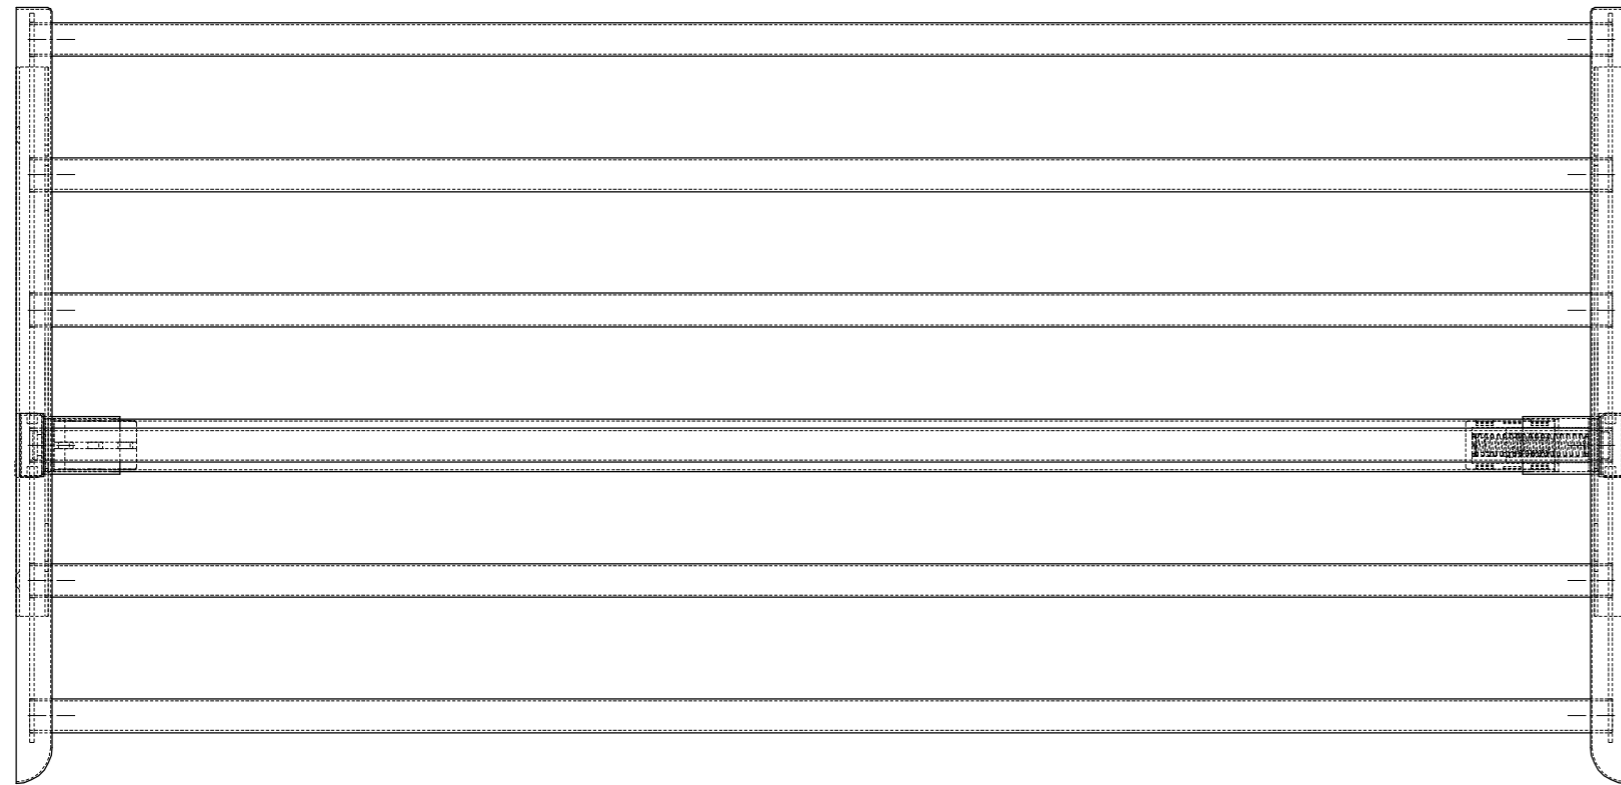

副番	改訂日	改訂内容	改訂者	検認者
△				
△				

⑭	トラスタッピングネジ	4 × 30	2		⑭	トラスタッピングネジ	4 × 30	2	
⑬	皿タッピングネジ	4 × 30	4		⑬	皿タッピングネジ	4 × 30	4	
⑫	ハンガーパイプ化粧カバー左キャップ	6ナイロン	1	ブラック	⑫	ハンガーパイプ化粧カバー右キャップ	6ナイロン	1	ブラック
⑪	ハンガーパイプ右端部バネ受け	6ナイロン	1	ブラック	⑩	ハンガーパイプ右端部バネ受け	6ナイロン	1	ブラック
⑩	ハンガーパイプ右端部バネ受け	6ナイロン	1	ブラック	⑨	ハンガーパイプ化粧カバー右キャップ	6ナイロン	1	ブラック
⑨	ハンガーパイプ化粧カバー右キャップ	6ナイロン	1	ブラック	⑧	ハンガーパイプ化粧カバー右キャップ	6ナイロン	1	ブラック
⑧	ハンガーパイプ化粧カバー右キャップ	6ナイロン	1	ブラック	⑦	ハンガーパイプ	クラッド管1.0t Φ25	1	#400
⑦	ハンガーパイプ	クラッド管1.0t Φ25	1	#400	⑥	ハンガーパイプ	クラッド管1.0t Φ25	1	#400
⑥	ハンガーパイプ	クラッド管1.0t Φ25	1	#400	⑤	ハンガー化粧カバー	SUS304-BA 0.8t	2	
⑤	ハンガー化粧カバー	SUS304-BA 0.8t	2		④	ハンガー化粧カバー	SUS304-BA 0.8t	2	
④	ハンガー化粧カバー	SUS304-BA 0.8t	2		③	スベリ止めパッキン	天然ゴム 1.0t	2	
③	スベリ止めパッキン	天然ゴム 1.0t	2		②	棚取付金具	SUS430-2B 1.5t	2	
②	棚取付金具	SUS430-2B 1.5t	2		①	棚パイプ固定板	SUS430-2B 2.0t	2	
①	棚パイプ固定板	SUS430-2B 2.0t	2		①	棚化粧カバー	SUS304-BA 0.8t	2	
①	棚化粧カバー	SUS304-BA 0.8t	2		図番	品名	材質	数量	備考

日付	尺度		品番
H19.05.09	1:3.5		SH-6P
設計	湊		品名
製図	湊		SPシェルフ
株式会社			図番
			SBK00025