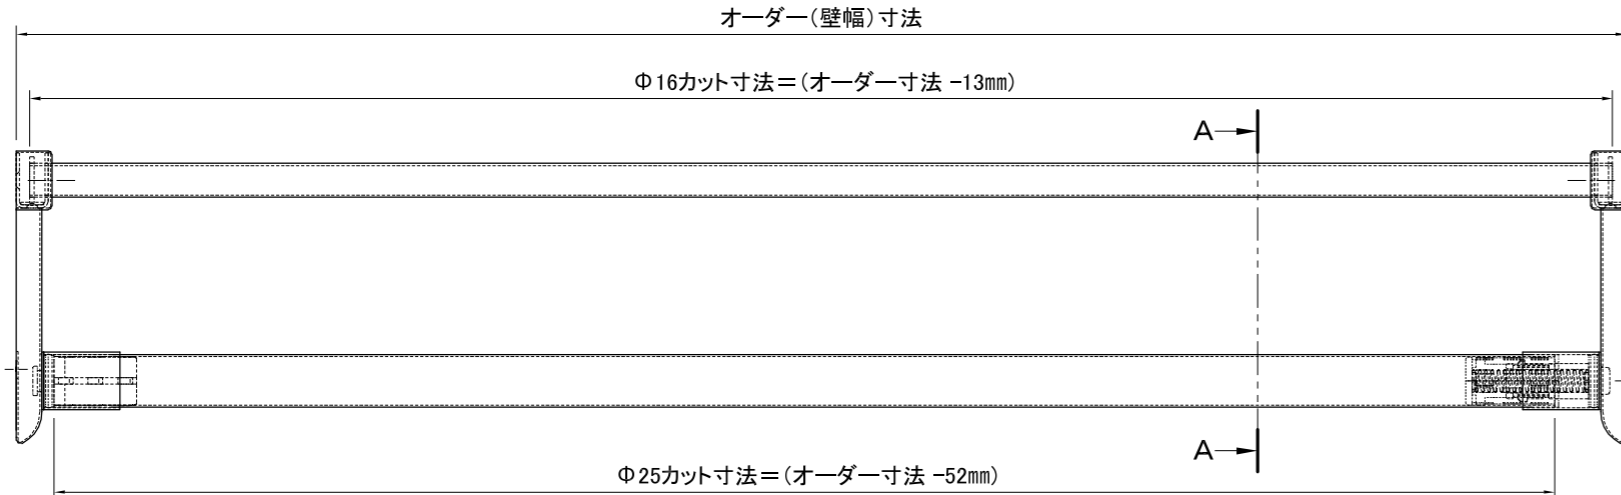

副番	改訂日	改訂内容	改訂者	検認者
△				
△				

⑭	トラスタッピングネジ	4 × 30	2		⑭	トラスタッピングネジ	4 × 30	2	
⑬	皿タッピングネジ	4 × 30	4		⑬	皿タッピングネジ	4 × 30	4	
⑫	ハンガーパイプ化粧カバー左キャップ	6ナイロン	1	ブラック	⑫	ハンガーパイプ化粧カバー右キャップ	6ナイロン	1	ブラック
⑪	ハンガーパイプ右端部バネ受け	6ナイロン	1	ブラック	⑩	ハンガーパイプ右端部バネ受け	6ナイロン	1	ブラック
⑩	ハンガーパイプ右端部バネ受け	6ナイロン	1	ブラック	⑨	ハンガーパイプ化粧カバー右キャップ	6ナイロン	1	ブラック
⑨	ハンガーパイプ化粧カバー右キャップ	6ナイロン	1	ブラック	⑧	ハンガーパイプ化粧カバー右キャップ	6ナイロン	1	ブラック
⑧	ハンガーパイプ化粧カバー右キャップ	6ナイロン	1	ブラック	⑦	ハンガーパイプ	クラッド管1.0t Φ25	1	#400
⑦	ハンガーパイプ	クラッド管1.0t Φ25	1	#400	⑥	ハンガーパイプ	クラッド管1.0t Φ25	1	#400
⑥	ハンガーパイプ	クラッド管1.0t Φ25	1	#400	⑤	ハンガー化粧カバー	SUS304-BA 0.8t	2	
⑤	ハンガー化粧カバー	SUS304-BA 0.8t	2		④	ハンガー化粧カバー	SUS304-BA 0.8t	2	
④	ハンガー化粧カバー	SUS304-BA 0.8t	2		③	スベリ止めパッキン	天然ゴム 1.0t	2	
③	スベリ止めパッキン	天然ゴム 1.0t	2		②	棚取付金具	SUS430-2B 1.5t	2	
②	棚取付金具	SUS430-2B 1.5t	2		①	棚パイプ固定板	SUS430-2B 2.0t	2	
①	棚パイプ固定板	SUS430-2B 2.0t	2		①	棚化粧カバー	SUS304-BA 0.8t	2	
①	棚化粧カバー	SUS304-BA 0.8t	2		図番	品名	材質	数量	備考

日付	尺度		品番
H19.05.09	1:3.5		SH-6P
設計	湊		品名
製図	湊		SPシェルフ
株式会社			図番
			SBK00025