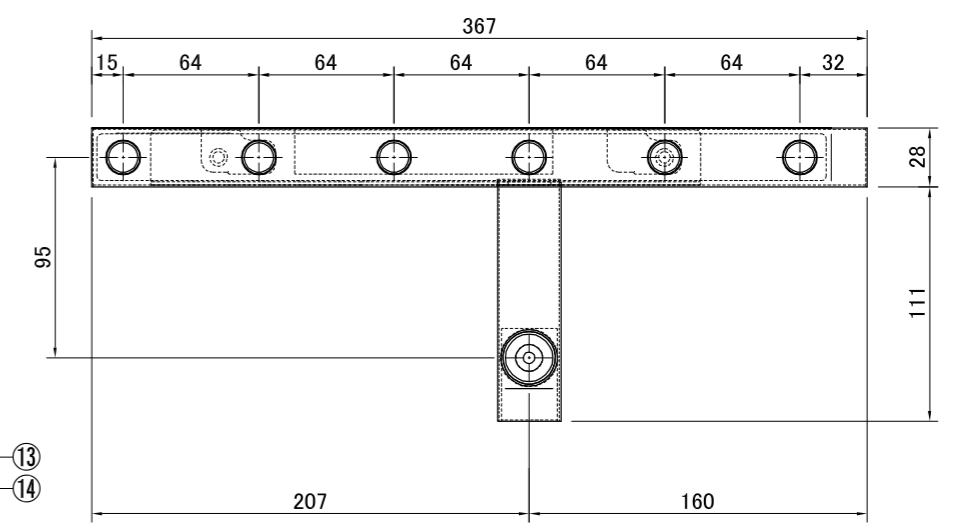

副番	改訂日	改訂内容	改訂者	検認者
△				
△				

⑭	トラスタッピングネジ	4 × 30	2		⑭	トラスタッピングネジ	4 × 30	2	
⑬	皿タッピングネジ	4 × 30	4		⑬	皿タッピングネジ	4 × 30	4	
⑫	ハンガーパイプ化粧カバー左キャップ	6ナイロン	1	ブラック	⑫	ハンガーパイプ化粧カバー右キャップ	6ナイロン	1	ブラック
⑪	ハンガーパイプ右端部バネ受け	6ナイロン	1	ブラック	⑩	ハンガーパイプ右端部バネ受け	6ナイロン	1	ブラック
⑩	ハンガーパイプ右端部バネ受け	6ナイロン	1	ブラック	⑨	ハンガーパイプ化粧カバー右キャップ	6ナイロン	1	ブラック
⑨	ハンガーパイプ化粧カバー右キャップ	6ナイロン	1	ブラック	⑧	ハンガーパイプ化粧カバー右キャップ	6ナイロン	1	ブラック
⑧	ハンガーパイプ化粧カバー右キャップ	6ナイロン	1	ブラック	⑦	ハンガーパイプ	クラッド管1.0t Φ25	1	#400
⑦	ハンガーパイプ	クラッド管1.0t Φ25	1	#400	⑥	ハンガーパイプ	クラッド管1.0t Φ25	1	#400
⑥	ハンガーパイプ	クラッド管1.0t Φ25	1	#400	⑤	ハンガー化粧カバー	SUS304-BA 0.8t	2	
⑤	ハンガー化粧カバー	SUS304-BA 0.8t	2		④	ハンガー化粧カバー	SUS304-BA 0.8t	2	
④	ハンガー化粧カバー	SUS304-BA 0.8t	2		③	スベリ止めパッキン	天然ゴム 1.0t	2	
③	スベリ止めパッキン	天然ゴム 1.0t	2		②	棚取付金具	SUS430-2B 1.5t	2	
②	棚取付金具	SUS430-2B 1.5t	2		①	棚パイプ固定板	SUS430-2B 2.0t	2	
①	棚パイプ固定板	SUS430-2B 2.0t	2		①	棚化粧カバー	SUS304-BA 0.8t	2	
①	棚化粧カバー	SUS304-BA 0.8t	2		図番	品名	材質	数量	備考

日付	尺度		品番
H19.05.09	1:3.5		SH-6P
設計	湊		品名
製図	湊		SPシェルフ
株式会社			図番
			SBK00025