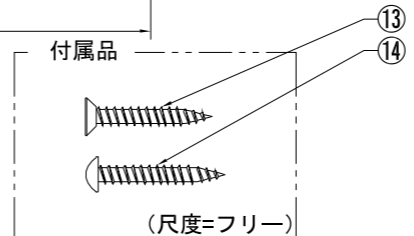

副番	改訂日	改訂内容	改訂者	検認者
△				
△				

⑭	トラスタッピングネジ	4 × 30	2		⑭	トラスタッピングネジ	4 × 30	2	
⑬	皿タッピングネジ	4 × 30	4		⑬	皿タッピングネジ	4 × 30	4	
⑫	ハンガーパイプ化粧カバー左キャップ	6ナイロン	1	ブラック	⑫	ハンガーパイプ化粧カバー右キャップ	6ナイロン	1	ブラック
⑪	ハンガーパイプ右端部バネ受け	6ナイロン	1	ブラック	⑩	ハンガーパイプ右端部バネ受け	6ナイロン	1	ブラック
⑩	ハンガーパイプ右端部バネ受け	6ナイロン	1	ブラック	⑨	ハンガーパイプ化粧カバー右キャップ	6ナイロン	1	ブラック
⑨	ハンガーパイプ化粧カバー右キャップ	6ナイロン	1	ブラック	⑧	ハンガーパイプ化粧カバー右キャップ	6ナイロン	1	ブラック
⑧	ハンガーパイプ化粧カバー右キャップ	6ナイロン	1	ブラック	⑦	ハンガーパイプ	クラッド管1.0t Φ25	1	#400
⑦	ハンガーパイプ	クラッド管1.0t Φ25	1	#400	⑥	ハンガーパイプ	クラッド管1.0t Φ25	1	#400
⑥	ハンガーパイプ	クラッド管1.0t Φ25	1	#400	⑤	ハンガー化粧カバー	SUS304-BA 0.8t	2	
⑤	ハンガー化粧カバー	SUS304-BA 0.8t	2		④	ハンガー化粧カバー	SUS304-BA 0.8t	2	
④	ハンガー化粧カバー	SUS304-BA 0.8t	2		③	スベリ止めパッキン	天然ゴム 1.0t	2	
③	スベリ止めパッキン	天然ゴム 1.0t	2		②	棚取付金具	SUS430-2B 1.5t	2	
②	棚取付金具	SUS430-2B 1.5t	2		①	棚パイプ固定板	SUS430-2B 2.0t	2	
①	棚パイプ固定板	SUS430-2B 2.0t	2		①	棚化粧カバー	SUS304-BA 0.8t	2	
①	棚化粧カバー	SUS304-BA 0.8t	2		図番	品名	材質	数量	備考

日付	尺度		品番
H19.05.09	1:3.5		SH-6P
設計	湊		品名
製図	湊		SPシェルフ
株式会社			図番
			SBK00025