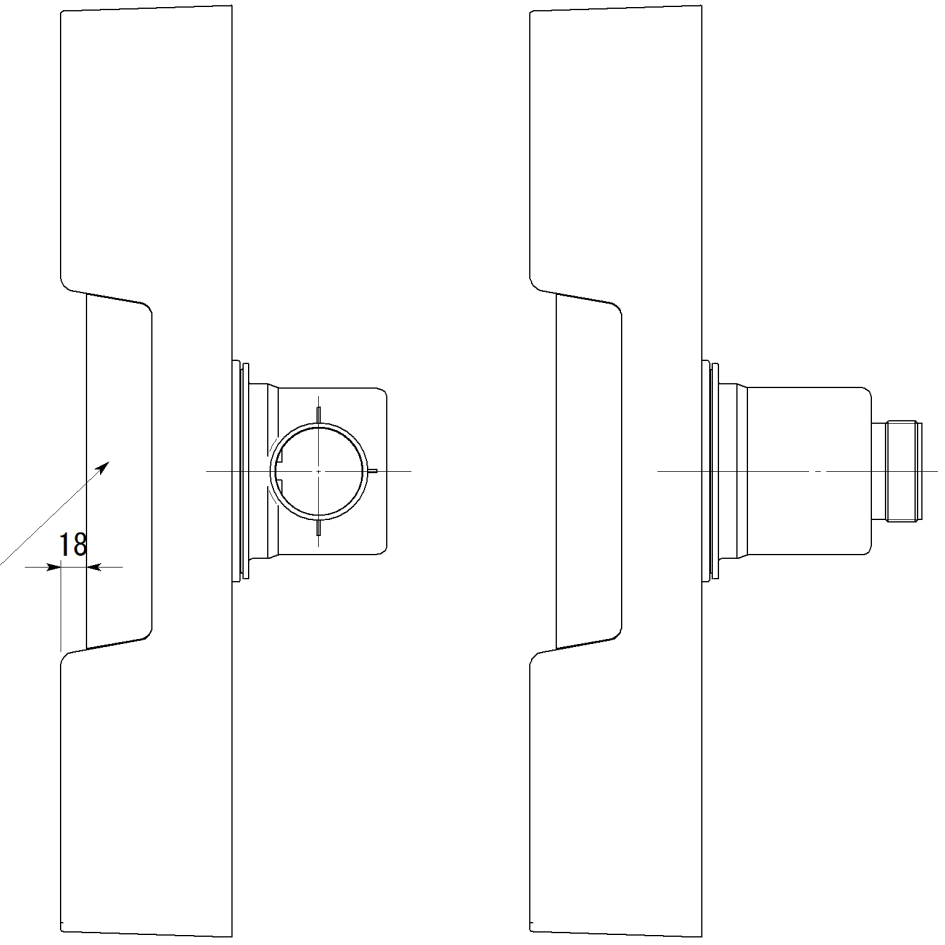

副番	改訂日	改訂内容	改訂者	検認者
△				
△				

4	BT縦排水トラップ	ABS樹脂		3か4の どちらかを選択
3	BT横排水トラップ	ABS樹脂		
2	目隠しカバー	PP樹脂	1	
1	洗濯機防水パン 本体	PP樹脂	1	
品番	品名	材質	数量	備考

日付	尺度		製品名	
H21.4.8	1:5		樹脂タイプ ドラム式洗濯機対応防水パン	
設計	園原	照査	柳原	図面名
製図	園原	検図	柳原	PW-740
株式会社			図番	SHP00062