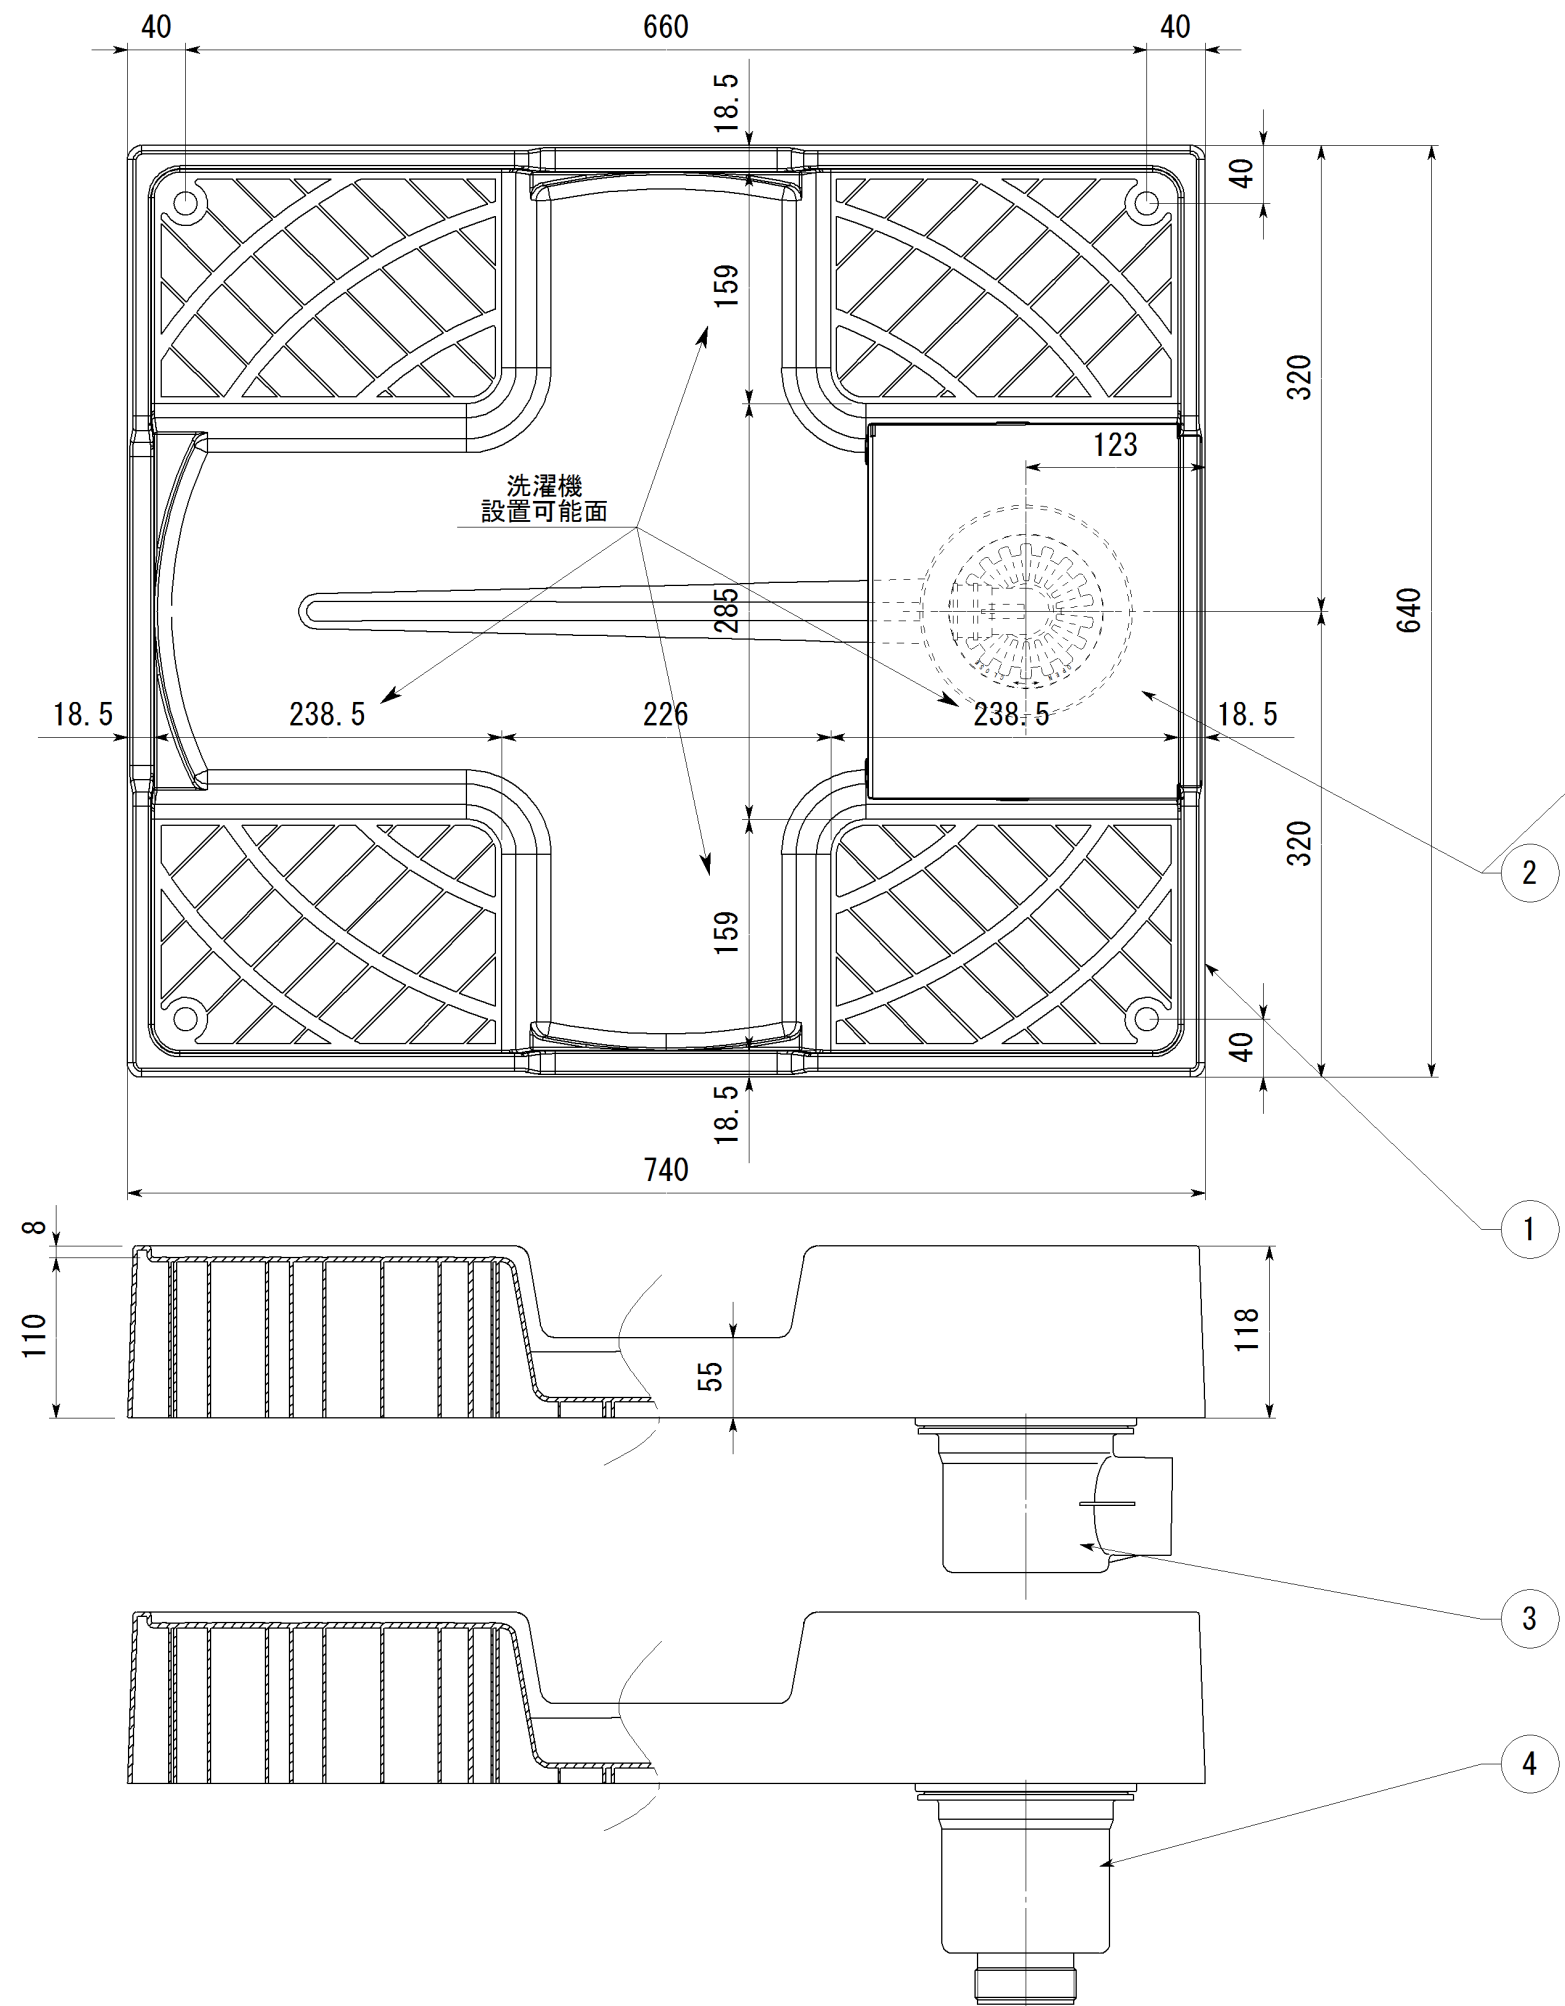

副番	改訂日	改訂内容	改訂者	検認者
△				
△				

4	BT縦排水トラップ	ABS樹脂		3か4の どちらかを選択
3	BT横排水トラップ	ABS樹脂		
2	目隠しカバー	PP樹脂	1	
1	洗濯機防水パン 本体	PP樹脂	1	
品番	品名	材質	数量	備考

日付	尺度		製品名	
H21.4.8	1:5		樹脂タイプ ドラム式洗濯機対応防水パン	
設計	園原	照査	柳原	図面名
製図	園原	検図	柳原	PW-740
株式会社			図番	SHP00062