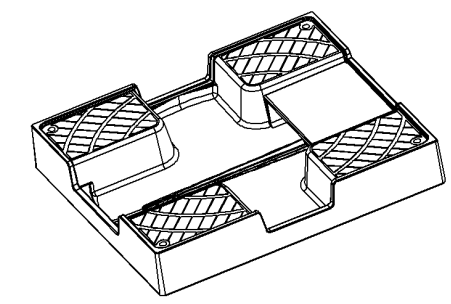

副番	改訂日	改訂内容	改訂者	検認者
△				
△				

4	BT縦排水トラップ	ABS樹脂		3か4の どちらかを選択
3	BT横排水トラップ	ABS樹脂		
2	目隠しカバー	PP樹脂	1	
1	洗濯機防水パン 本体	PP樹脂	1	
品番	品名	材質	数量	備考

日付	尺度		製品名	
H21.4.8	1:5		樹脂タイプ ドラム式洗濯機対応防水パン	
設計	園原	照査	柳原	図面名
製図	園原	検図	柳原	PW-740
株式会社			図番	SHP00062