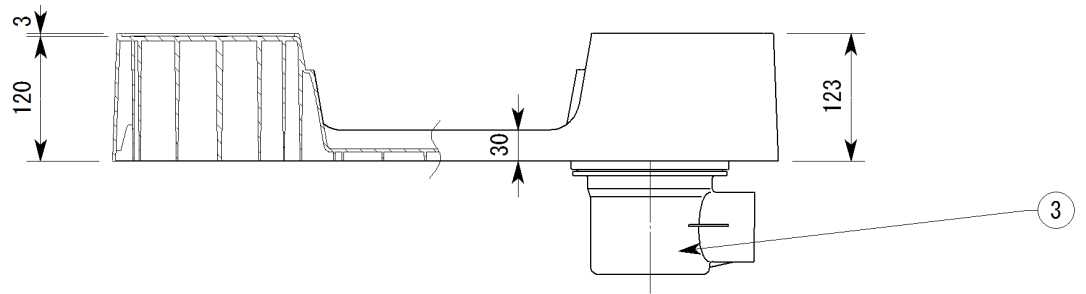

副番	改訂日	改訂内容	改訂者	検認者
△				
△				

4	縦排水トラップ	ABS樹脂		3か4の どちらかを選択
3	横排水トラップ	ABS樹脂		
2	目隠しカバー	PP樹脂	1	
1	洗濯機防水パン 本体	PP樹脂	1	
品番	品名	材質	数量	備考

日付	尺度		製品名	
H23.1.14	1:7		樹脂タイプ ドラム式洗濯機対応防水パン	
設計	園原	照査	柳原	図面名
製図	園原	検図	柳原	PWH-640
株式会社			図番	SHP00068