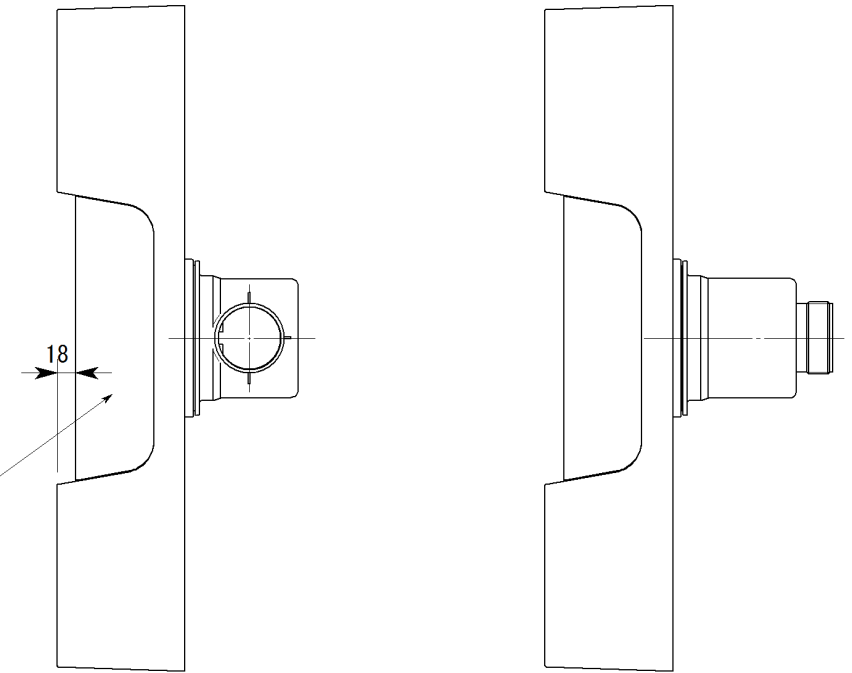

副番	改訂日	改訂内容	改訂者	検認者
△				
△				

4	縦排水トラップ	ABS樹脂		3か4の どちらかを選択
3	横排水トラップ	ABS樹脂		
2	目隠しカバー	PP樹脂	1	
1	洗濯機防水パン 本体	PP樹脂	1	
品番	品名	材質	数量	備考

日付	尺度		製品名	
H23.1.14	1:7		樹脂タイプ ドラム式洗濯機対応防水パン	
設計	園原	照査	柳原	図面名
製図	園原	検図	柳原	PWH-640
株式会社			図番	SHP00068