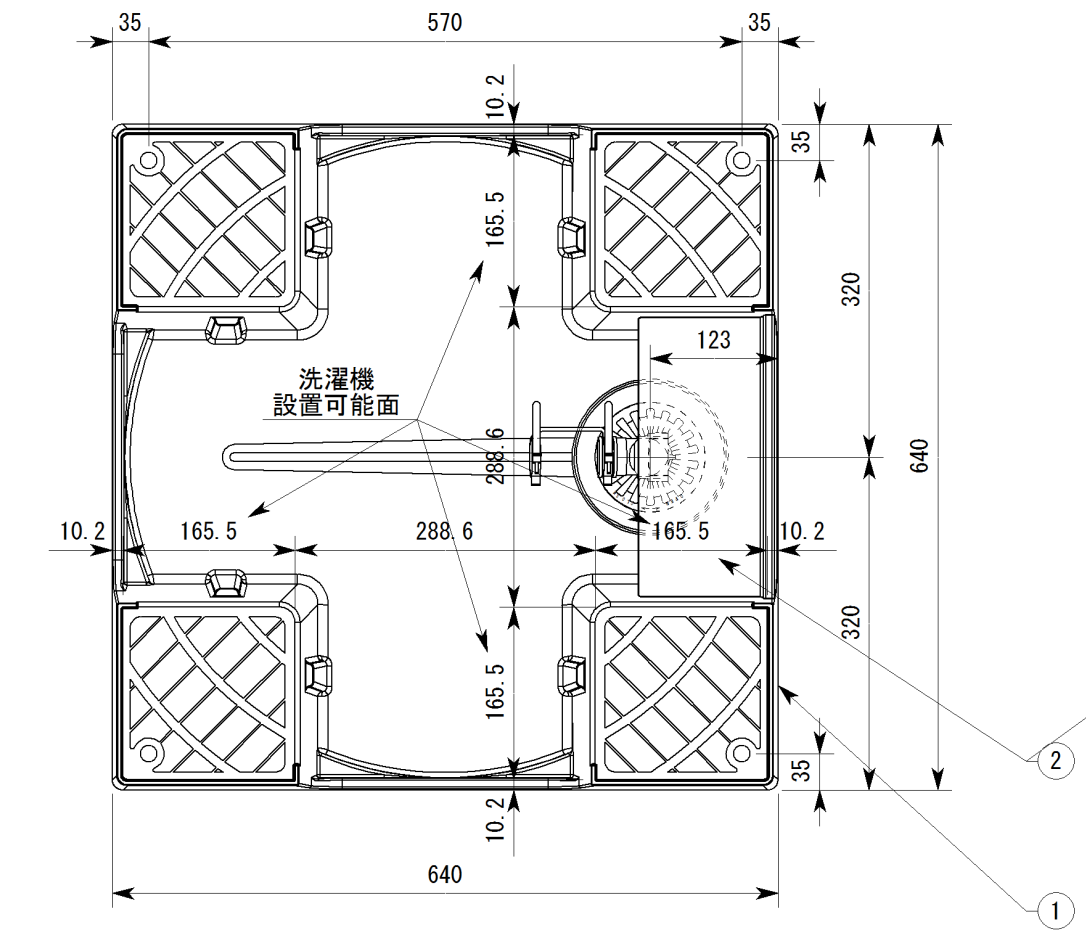

副番	改訂日	改訂内容	改訂者	検認者
△				
△				

4	縦排水トラップ	ABS樹脂		3か4の どちらかを選択
3	横排水トラップ	ABS樹脂		
2	目隠しカバー	PP樹脂	1	
1	洗濯機防水パン 本体	PP樹脂	1	
品番	品名	材質	数量	備考

日付	尺度		製品名	
H23.1.14	1:7		樹脂タイプ ドラム式洗濯機対応防水パン	
設計	園原	照査	柳原	図面名
製図	園原	検図	柳原	PWH-640
株式会社			図番	SHP00068