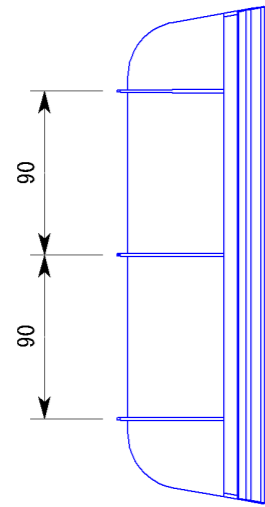

副番	改訂日	改訂内容	改訂者	検認者
△1				
△				

材 質	PP樹脂	色	ホワイト
表面処理			
一般公差	指定無き公差はJIS B0408-Bによること		
日 付 H23.01.14	尺 度 1:4		製品名 ドラム対応洗濯機防水パン 640用カバー
設計 園原	照査 柳原	図面名 H64C	図 番 SHP00069
製図 園原	検図 柳原		
株式会社			