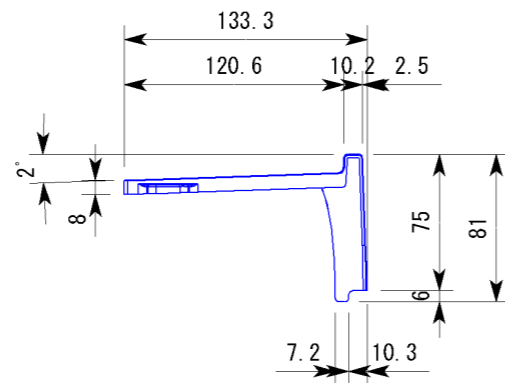

副番	改訂日	改訂内容	改訂者	検認者
△1				
△				

材 質	PP樹脂	色	ホワイト
表面処理			
一般公差	指定無き公差はJIS B0408-Bによること		
日 付 H23.01.14	尺 度 1:4		製品名 ドラム対応洗濯機防水パン 640用カバー
設計 園原	照査 柳原	図面名 H64C	図 番 SHP00069
製図 園原	検図 柳原		
株式会社			