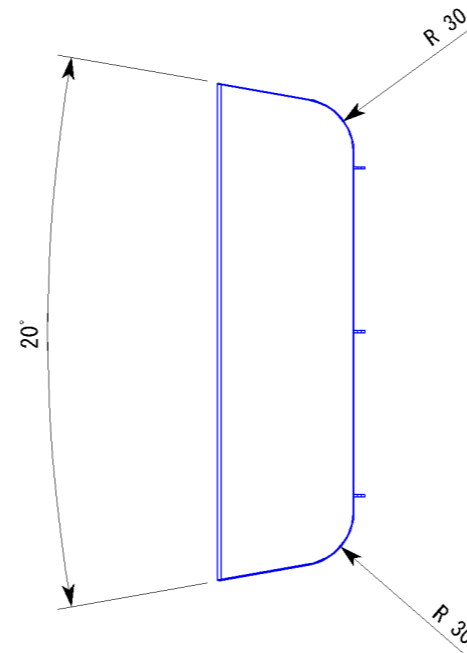

副番	改訂日	改訂内容	改訂者	検認者
△1				
△				

材 質	PP樹脂	色	ホワイト
表面処理			
一般公差	指定無き公差はJIS B0408-Bによること		
日 付 H23.01.14	尺 度 1:4		製品名 ドラム対応洗濯機防水パン 640用カバー
設計 園原	照査 柳原	図面名 H64C	図 番 SHP00069
製図 園原	検図 柳原		
株式会社			