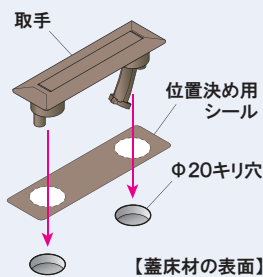

● ノックダウン式収納庫のメリット（一体型との比較）

<収容量> 底すぼみ形状の一体型よりも 約20%アップ!
 <在庫スペース/運送費> 梱包サイズ小のため軽減できる!
 <清掃> 簡単に分解もできるので、お手入れがらくらく!

● 床組みの例

● 外枠のプラ受けを補強根太にビス止め

● 蓋の組立て ... ① ② をビス止め

● 取手の取付け

● ノックダウン式収納庫

★収納ボックス
 組立て前(↓) / 組立て後(→)

※写真は、【深型】606角タイプ

★はめ込み式なので組立て簡単!

● らくらく床下収納庫

タイプ	型番	JANコード	サイズ	カラー	梱包サイズ (mm)	梱包重量	箱入数
【深型】	SFC460B	4941144034611	460角	ブロンズ	535×510×120	約 4.6 kg	1台
	SFC460S	4941144034628		シルバー			
	SFC606B	4941144036011	606角	ブロンズ	680×655×120	約 7.3 kg	1台
	SFC606S	4941144036028		シルバー			
【浅型】	SFS460B	4941144044610	460角	ブロンズ	535×510×120	約 4.1 kg	1台
	SFS460S	4941144044627		シルバー			
	SFS606B	4941144046010	606角	ブロンズ	680×655×120	約 6.3 kg	1台
	SFS606S	4941144046027		シルバー			

● 製品寸法図 ... 460角／606角