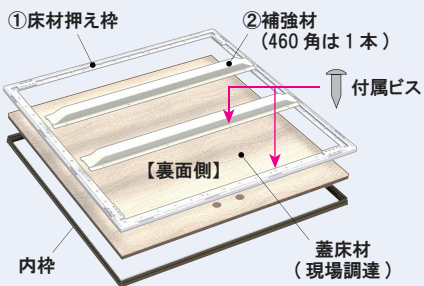

● ノックダウン式収納庫のメリット（一体型との比較）

<収容量> 底すぼみ形状の一体型よりも 約20%アップ!
 <在庫スペース/運送費> 梱包サイズ小のため軽減できる!
 <清掃> 簡単に分解もできるので、お手入れがらくらく!

● 床組みの例

● 外枠のプラ受けを補強根太にビス止め

● 蓋の組立て ... ① ② をビス止め

● 取手の取付け

● ノックダウン式収納庫

★収納ボックス
 組立て前(↓) / 組立て後(→)

※写真は、【深型】606角タイプ

★はめ込み式なので組立て簡単!

● らくらく床下収納庫

タイプ	型番	JANコード	サイズ	カラー	梱包サイズ (mm)	梱包重量	箱入数
【深型】	SFC460B	4941144034611	460角	ブロンズ	535×510×120	約 4.6 kg	1台
	SFC460S	4941144034628		シルバー			
	SFC606B	4941144036011	606角	ブロンズ	680×655×120	約 7.3 kg	1台
	SFC606S	4941144036028		シルバー			
【浅型】	SFS460B	4941144044610	460角	ブロンズ	535×510×120	約 4.1 kg	1台
	SFS460S	4941144044627		シルバー			
	SFS606B	4941144046010	606角	ブロンズ	680×655×120	約 6.3 kg	1台
	SFS606S	4941144046027		シルバー			

● 製品寸法図 ... 460角／606角