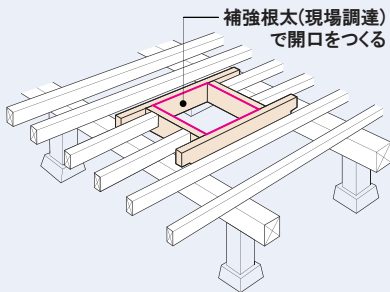

らくらく床下収納庫

● らくらく床下収納庫【深型】【浅型】460角／606角

<内枠・外枠> アルミ製
 <カラー> ブロンズ / シルバー
 <収納ボックス> 樹脂製

<収容量の目安>
 【深型】460角：62L / 606角：120L
 【浅型】460角：38L / 606角：73L

● 収納のイメージ

※写真は、収納庫【深型】606角タイプ

● 施工時間を短縮

<床組み> 補強根太で開口をつくれればOK ... 受け棧が不要!
 <組立て> 枠材は、あらかじめ組立て済み ... 現場組立てが不要!
 <取手の取付け> Φ20mm穴を2箇所開けるだけ!

● ノックダウン式収納庫のメリット（一体型との比較）

<収容量> 底すぼみ形状の一体型よりも 約20%アップ!
 <在庫スペース/運送費> 梱包サイズ小のため軽減できる!
 <清掃> 簡単に分解もできるので、お手入れがらくらく!

● 床組みの例

● 外枠のプラ受けを補強根太にビス止め

● 蓋の組立て ... ① ② をビス止め

● 取手の取付け

● ノックダウン式収納庫

★収納ボックス
 組立て前(↓) / 組立て後(→)

● 製品寸法図 ... 460角／606角