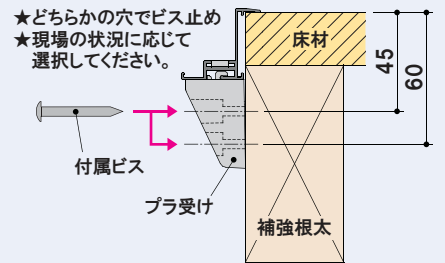

らくらく床下収納庫

● らくらく床下収納庫【深型】【浅型】460角／606角

<内枠・外枠> アルミ製
 <カラー> ブロンズ / シルバー
 <収納ボックス> 樹脂製

<収容量の目安>
 【深型】460角：62L / 606角：120L
 【浅型】460角：38L / 606角：73L

● 収納のイメージ

※写真は、収納庫【深型】606角タイプ

● 施工時間を短縮

<床組み> 補強根太で開口をつくれればOK ... 受け棧が不要!
 <組立て> 枠材は、あらかじめ組立て済み ... 現場組立てが不要!
 <取手の取付け> Φ20mm穴を2箇所開けるだけ!

● ノックダウン式収納庫のメリット（一体型との比較）

<収容量> 底すぼみ形状の一体型よりも 約20%アップ!
 <在庫スペース/運送費> 梱包サイズ小のため軽減できる!
 <清掃> 簡単に分解もできるので、お手入れがらくらく!

● 床組みの例

● 外枠のプラ受けを補強根太にビス止め

● 蓋の組立て ... ① ② をビス止め

● 取手の取付け

● ノックダウン式収納庫

★収納ボックス
 組立て前(↓) / 組立て後(→)