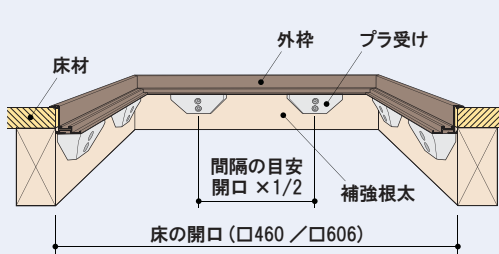

らくらく床下収納庫

● らくらく床下収納庫【深型】【浅型】460角／606角

<内枠・外枠> アルミ製
 <カラー> ブロンズ / シルバー
 <収納ボックス> 樹脂製

<収容量の目安>
 【深型】460角：62L / 606角：120L
 【浅型】460角：38L / 606角：73L

● 収納のイメージ

※写真は、収納庫【深型】606角タイプ

● 施工時間を短縮

<床組み> 補強根太で開口をつくれればOK ... 受け棧が不要!
 <組立て> 枠材は、あらかじめ組立て済み ... 現場組立てが不要!
 <取手の取付け> Φ20mm穴を2箇所開けるだけ!

● ノックダウン式収納庫のメリット（一体型との比較）

<収容量> 底すぼみ形状の一体型よりも 約20%アップ!
 <在庫スペース/運送費> 梱包サイズ小のため軽減できる!
 <清掃> 簡単に分解もできるので、お手入れがらくらく!

● 床組みの例

● 外枠のプラ受けを補強根太にビス止め

● 蓋の組立て ... ① ② をビス止め

● 取手の取付け

● ノックダウン式収納庫

★収納ボックス
 組立て前(↓) / 組立て後(→)

※写真は、【深型】606角タイプ

★はめ込み式なので組立て簡単!

● らくらく床下収納庫

タイプ	型番	JANコード	サイズ	カラー	梱包サイズ (mm)	梱包重量	箱入数
【深型】	SFC460B	4941144034611	460角	ブロンズ	535×510×120	約 4.6 kg	1台
	SFC460S	4941144034628		シルバー			
	SFC606B	4941144036011	606角	ブロンズ	680×655×120	約 7.3 kg	1台
	SFC606S	4941144036028		シルバー			
【浅型】	SFS460B	4941144044610	460角	ブロンズ	535×510×120	約 4.1 kg	1台
	SFS460S	4941144044627		シルバー			
	SFS606B	4941144046010	606角	ブロンズ	680×655×120	約 6.3 kg	1台
	SFS606S	4941144046027		シルバー			

● 製品寸法図 ... 460角／606角