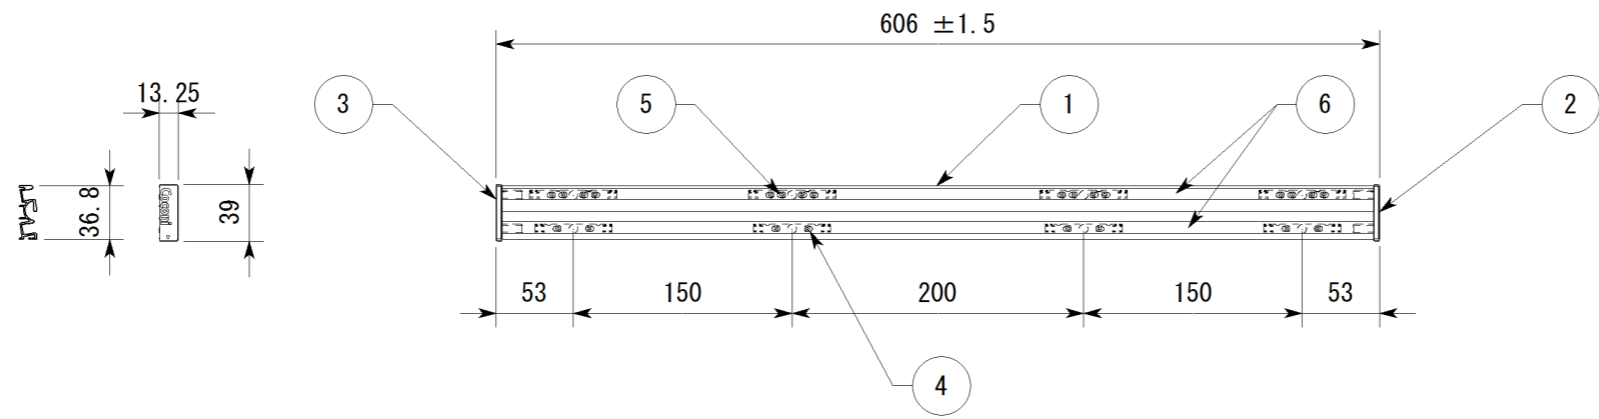

副番	改訂日	改訂内容	改訂者	検認者
△				
△				

6	レールカバー 600	PVC樹脂	ホワイト
5	固定ピース 上	POM樹脂	ライトブルー
4	固定ピース 下	POM樹脂	ホワイト
3	レールキャップ L	エラストマー樹脂	ホワイト
2	レールキャップ R	エラストマー樹脂	ホワイト
1	横レール本体 600	A6063-T5	ホワイト
品番	品名	材質	備考

日付	尺度		製品名
H25.5	1:5		横レール CC-201
設計	園原	照査	図面名
製図	園原	検図	600 承認図
株式会社			図番
			SLZ00122