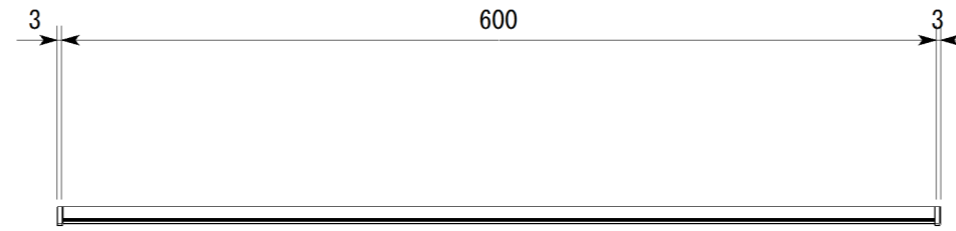

副番	改訂日	改訂内容	改訂者	検認者
△				
△				

6	レールカバー 600	PVC樹脂	ホワイト
5	固定ピース 上	POM樹脂	ライトブルー
4	固定ピース 下	POM樹脂	ホワイト
3	レールキャップ L	エラストマー樹脂	ホワイト
2	レールキャップ R	エラストマー樹脂	ホワイト
1	横レール本体 600	A6063-T5	ホワイト
品番	品名	材質	備考

日付	尺度		製品名
H25.5	1:5		横レール CC-201
設計	園原	照査	図面名
製図	園原	検図	600 承認図
株式会社			図番
			SLZ00122