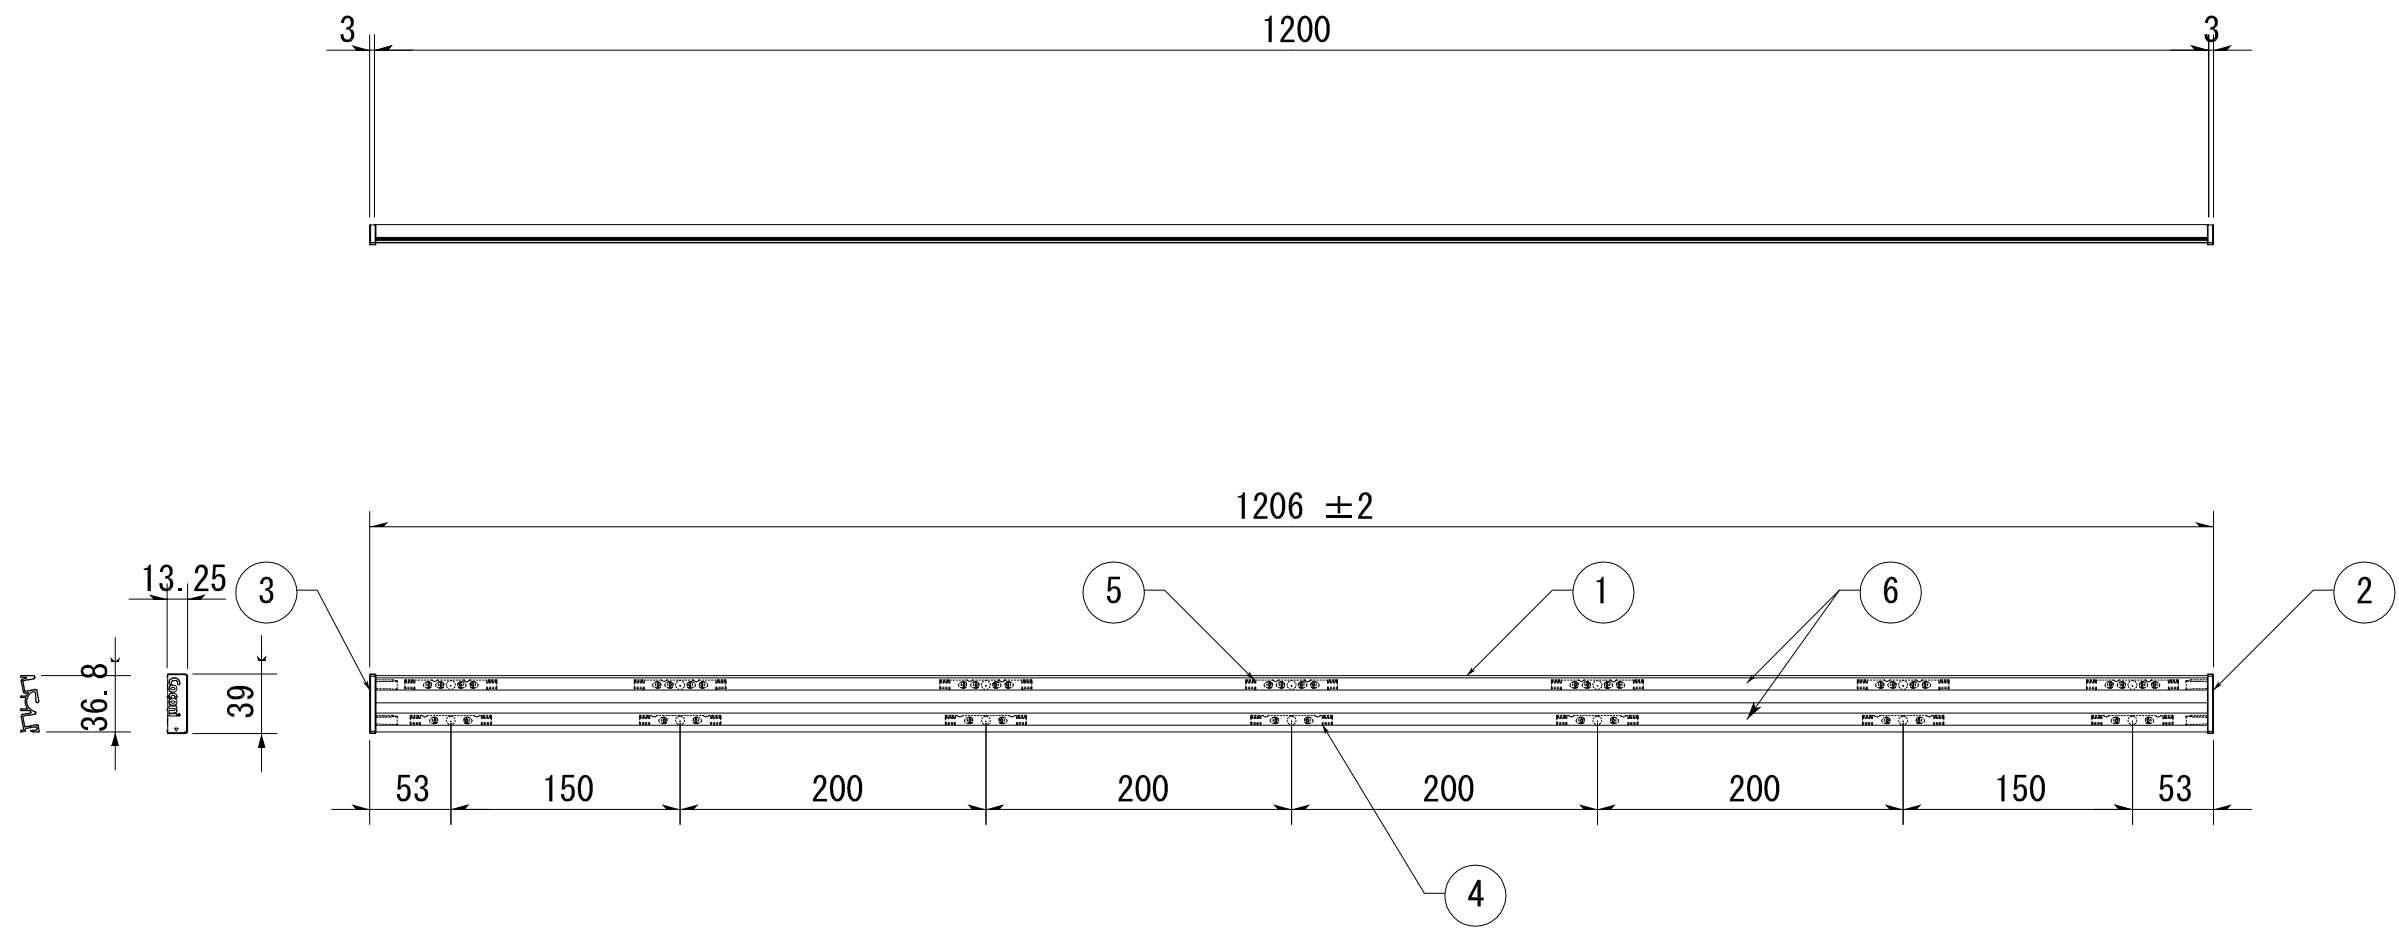

副番	改訂日	改訂内容	改訂者	検認者
△1				
△				

6	レールカバー	PVC樹脂	ホワイト
5	固定ピース 上	POM樹脂	ライトブルー
4	固定ピース 下	POM樹脂	ホワイト
3	レールキャップ L	エラストマー樹脂	ホワイト
2	レールキャップ R	エラストマー樹脂	ホワイト
1	横レール本体 L=1200	A6063-T5	ホワイト
品番	品名	材質	備考

日付 H25.5	尺度 1:5		製品名 横レール CC-201
設計 園原	照査 ***	図面名 1200 承認図	
製図 園原	検図 ***	図番 SLZ00125	
株式会社			