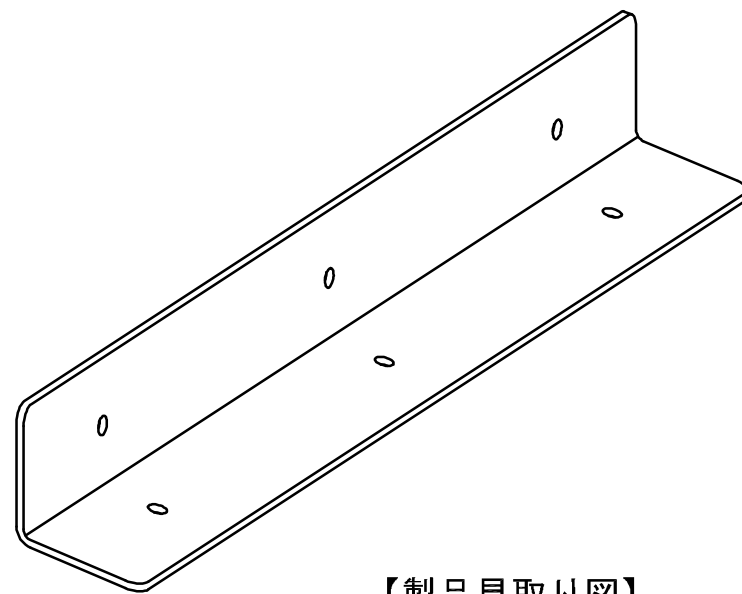

副番	改訂日	改訂内容	改訂者	検認者
△	H28.08.09	型番変更 (元)LY-210 (L=390)	峰	
△				

【製品見取り図】

【付属品：取付ビスセット】

- (天板側) 鉄製ナベタッピン 5×16 (頭部白塗装) . . . 3本
- (壁側) 鉄製ナベタッピン 5×45 (頭部白塗装) . . . 3本

材質	SPCC t=2.3		
表面処理	粉体塗装仕上：ホワイト (日塗工：N-95)		
日付 H23.09.10	尺度		製品名 カウンターアングル
設計 製図 峰	照査 検図 園原	園原	型番 △ LY-210 (390)
株式会社			図番 SRK00131