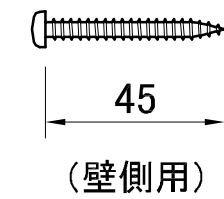

副番	改訂日	改訂内容	改訂者	検認者
△	H28.08.09	型番変更 (元)LY-210 (L=390)	峰	
△				

【製品見取り図】

【付属品：取付ビスセット】

- (天板側) 鉄製ナベタッピン 5×16 (頭部白塗装) . . . 3本
- (壁側) 鉄製ナベタッピン 5×45 (頭部白塗装) . . . 3本

材質	SPCC t=2.3		
表面処理	粉体塗装仕上：ホワイト (日塗工：N-95)		
日付 H23.09.10	尺度		製品名 カウンターアングル
設計 製図 峰	照査 検図 園原	園原	型番 △ LY-210 (390)
株式会社			図番 SRK00131