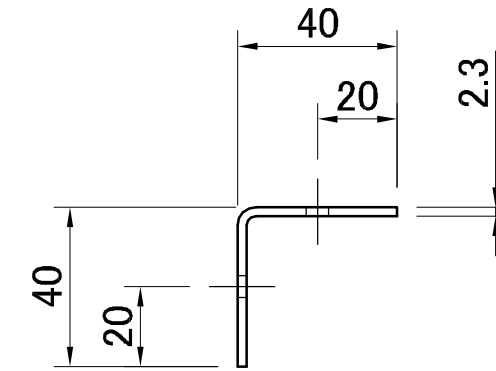

副番	改訂日	改訂内容	改訂者	検認者
△	H28.08.09	型番変更 (元)LY-210 (L=390)	峰	
△				

【製品見取り図】

【付属品：取付ビスセット】

- (天板側) 鉄製ナベタッピン 5×16 (頭部白塗装) . . . 3本
- (壁側) 鉄製ナベタッピン 5×45 (頭部白塗装) . . . 3本

材質	SPCC t=2.3		
表面処理	粉体塗装仕上：ホワイト (日塗工：N-95)		
日付 H23.09.10	尺度		製品名 カウンターアングル
設計 製図 峰	照査 検図 園原	園原	型番 △ LY-210 (390)
株式会社			図番 SRK00131