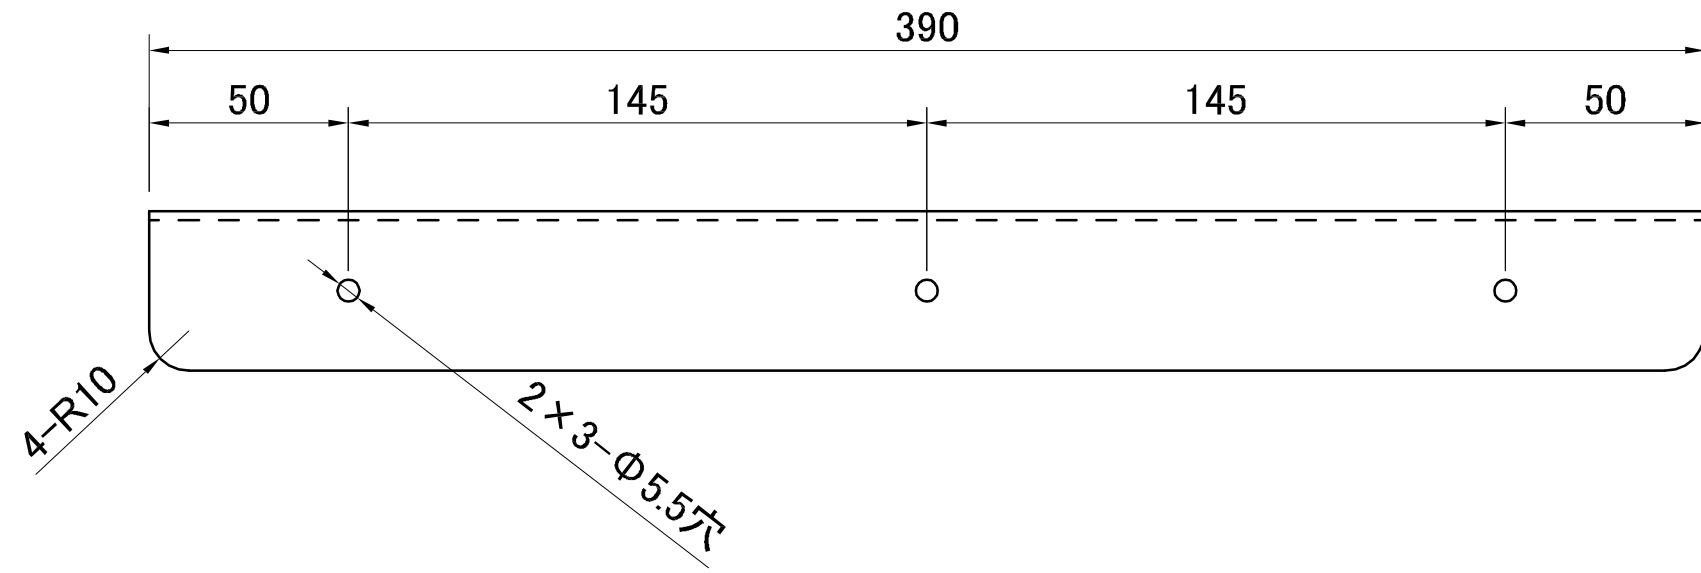

副番	改訂日	改訂内容	改訂者	検認者
△	H28.08.09	型番変更 (元)LY-210 (L=390)	峰	
△				

【製品見取り図】

【付属品：取付ビスセット】

- (天板側) 鉄製ナベタッピン 5×16 (頭部白塗装) . . . 3本
- (壁側) 鉄製ナベタッピン 5×45 (頭部白塗装) . . . 3本

材質	SPCC t=2.3		
表面処理	粉体塗装仕上：ホワイト (日塗工：N-95)		
日付 H23.09.10	尺度		製品名 カウンターアングル
設計 製図 峰	照査 検図 園原	園原	型番 △ LY-210 (390)
株式会社			図番 SRK00131