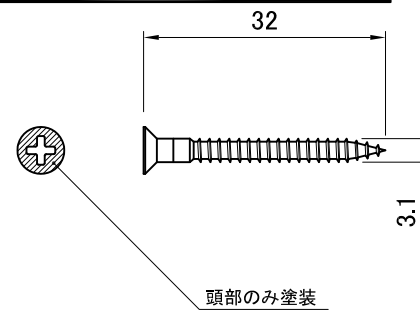

副番	改訂日	改訂内容	改訂者	検認者
△				
△				

① 棚柱

A部拡大詳細図

断面図

B部拡大詳細図

② 棚受

③ 取り付けビス

※塗装はホワイト焼付塗装 色品番：日塗工 DN-95

品番	品名	材質	数量	備考
③	取り付けビス	SUS430	44	ホワイト塗装
②	棚受	SUS304 HL	24	ホワイト塗装
①	棚柱	SUS430 No.4	4	ホワイト塗装
日付	尺度	製品名		
H25.10.01	1:5	SUS棚柱シンプルパック		
設計	照査	図面名		
製図 湊	検図 園原	LS-721WPAC		
株式会社	図番			
	SLS00706			