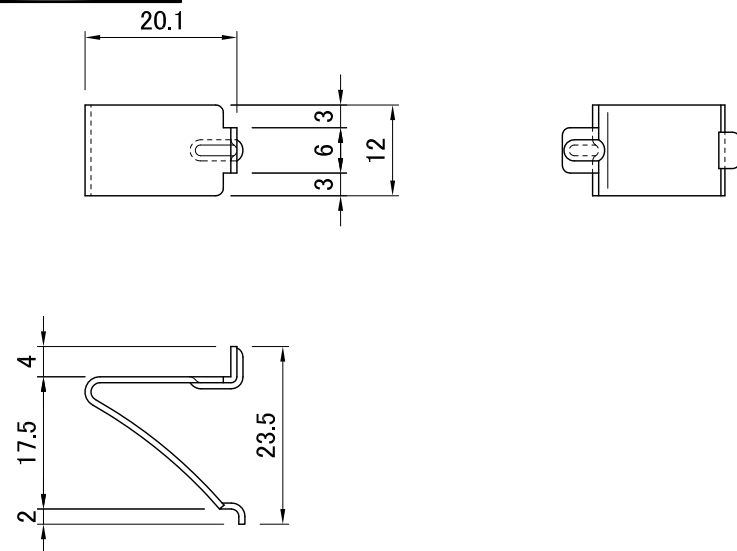

副番	改訂日	改訂内容	改訂者	検認者
△				
△				

① 棚柱

A部拡大詳細図

断面図

B部拡大詳細図

② 棚受

③ 取り付けビス

※塗装はホワイト焼付塗装 色品番：日塗工 DN-95

品番	品名	材質	数量	備考
③	取り付けビス	SUS430	44	ホワイト塗装
②	棚受	SUS304 HL	24	ホワイト塗装
①	棚柱	SUS430 No.4	4	ホワイト塗装
日付	尺度	製品名		
H25.10.01	1:5	SUS棚柱シンプルパック		
設計	照査	図面名		
製図 湊	検図 園原	LS-721WPAC		
株式会社	図番			
	SLS00706			