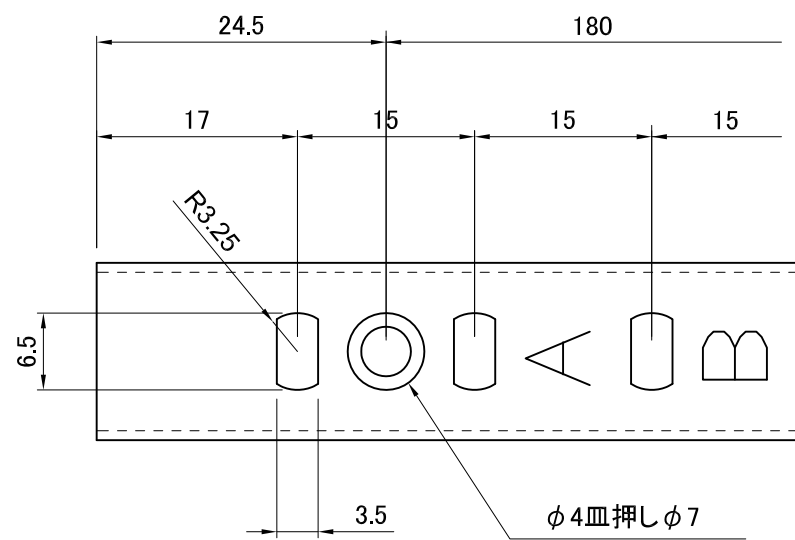

副番	改訂日	改訂内容	改訂者	検認者
△				
△				

① 棚柱

A部拡大詳細図

断面図

B部拡大詳細図

② 棚受

③ 取り付けビス

※塗装はホワイト焼付塗装 色品番：日塗工 DN-95

品番	品名	材質	数量	備考
③	取り付けビス	SUS430	44	ホワイト塗装
②	棚受	SUS304 HL	24	ホワイト塗装
①	棚柱	SUS430 No.4	4	ホワイト塗装
日付	尺度	製品名		
H25.10.01	1:5	SUS棚柱シンプルパック		
設計	照査	図面名		
製図 湊	検図 園原	LS-721WPAC		
株式会社	図番			
	SLS00706			