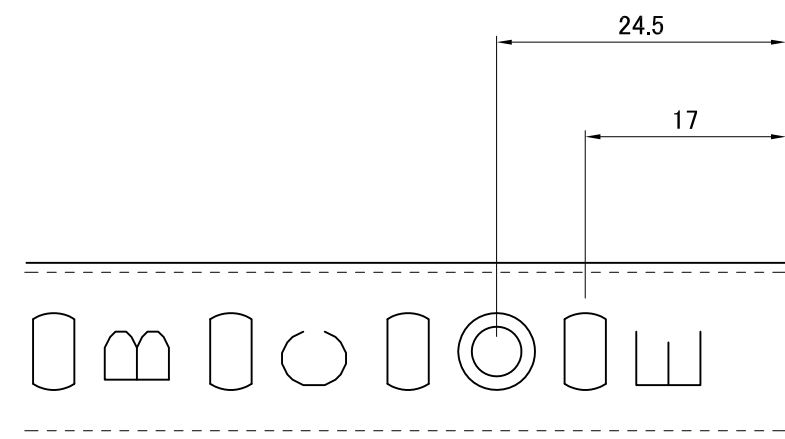

副番	改訂日	改訂内容	改訂者	検認者
△				
△				

① 棚柱

A部拡大詳細図

断面図

B部拡大詳細図

② 棚受

③ 取り付けビス

※塗装はホワイト焼付塗装 色品番：日塗工 DN-95

品番	品名	材質	数量	備考
③	取り付けビス	SUS430	44	ホワイト塗装
②	棚受	SUS304 HL	24	ホワイト塗装
①	棚柱	SUS430 No.4	4	ホワイト塗装
日付	尺度	製品名		
H25.10.01	1:5	SUS棚柱シンプルパック		
設計	照査	図面名		
製図 湊	検図 園原	LS-721WPAC		
株式会社	図番			
	SLS00706			