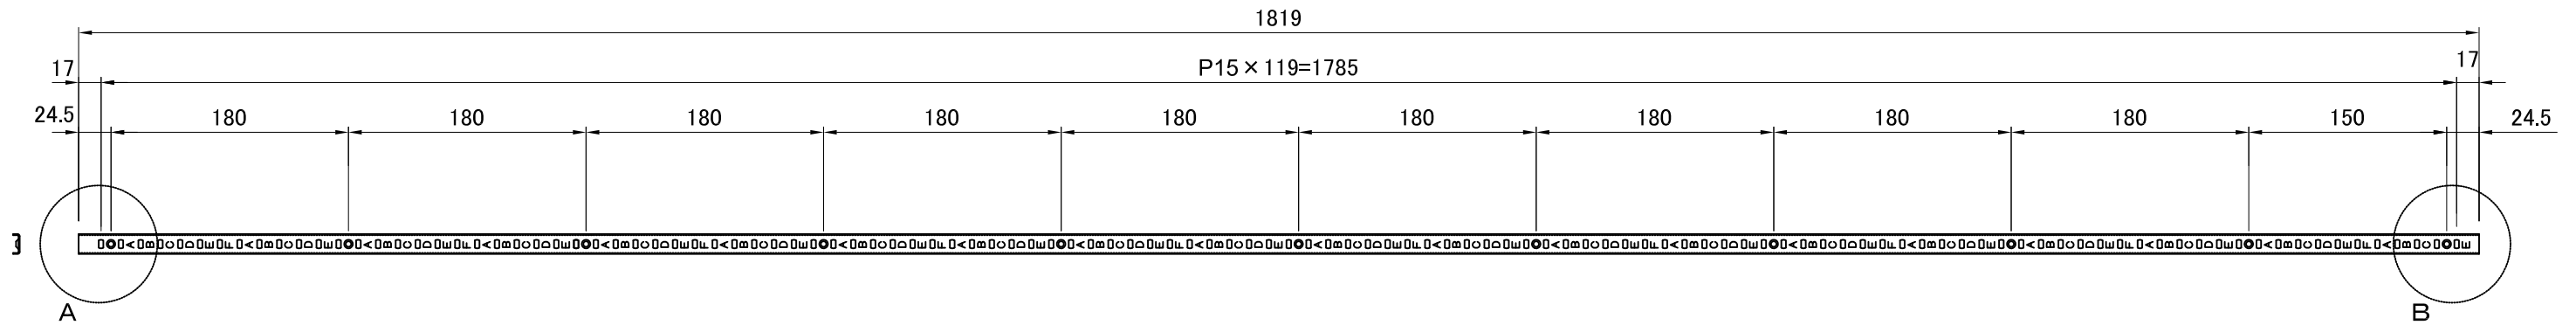

副番	改訂日	改訂内容	改訂者	検認者
△				
△				

① 棚柱

A部拡大詳細図

断面図

B部拡大詳細図

② 棚受

③ 取り付けビス

※塗装はホワイト焼付塗装 色品番：日塗工 DN-95

品番	品名	材質	数量	備考
③	取り付けビス	SUS430	44	ホワイト塗装
②	棚受	SUS304 HL	24	ホワイト塗装
①	棚柱	SUS430 No.4	4	ホワイト塗装
日付	尺度	製品名		
H25.10.01	1:5	SUS棚柱シンプルパック		
設計	照査	図面名		
製図 湊	検図 園原	LS-721WPAC		
株式会社	図番			
	SLS00706			