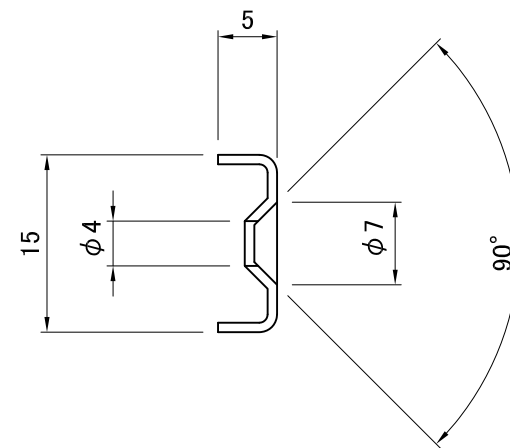

副番	改訂日	改訂内容	改訂者	検認者
△				
△				

① 棚柱

A部拡大詳細図

断面図

B部拡大詳細図

② 棚受

③ 取り付けビス

※塗装はホワイト焼付塗装 色品番：日塗工 DN-95

品番	品名	材質	数量	備考
③	取り付けビス	SUS430	44	ホワイト塗装
②	棚受	SUS304 HL	24	ホワイト塗装
①	棚柱	SUS430 No.4	4	ホワイト塗装
日付	尺度	製品名		
H25.10.01	1:5	SUS棚柱シンプルパック		
設計	照査	図面名		
製図 湊	検図 園原	LS-721WPAC		
株式会社	図番			
	SLS00706			