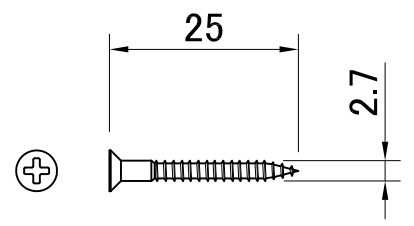

副番	改訂日	改訂内容	改訂者	検認者
△				
△				

① 棚柱 (本体)

① 棚柱 (化粧カバー)

② 棚受

③ エントキャップ

④ 取付ビス

● エントキャップ装着時の全長

④	取付ビス: 皿木φ2.7×25	48	スチール (ユニクロメッキ)
③	エンドキャップ: LA-521	8	エラストマー樹脂 (ブラック)
②	棚受: LA-511	24	本体: 炭素鋼鋼板0.7t (スズコハルトメッキ)
			ラバー: エラストマー樹脂 (ブラック)
①	棚柱: LA-501	4	本体: アルミ押し出し材 (B2アルマイト)
			化粧カバー: 硬質塩化ビニル (ブラック)
品番	品名	数量	材質(表面処理/色)

日付	尺度		製品名
H25.10.01			フラッシュ棚柱シンプルパック
設計	照査	図面名	
製図 峰	検図 園原	LA-501PAC(ブラック)	
株式会社			図番
			SLZ-00128