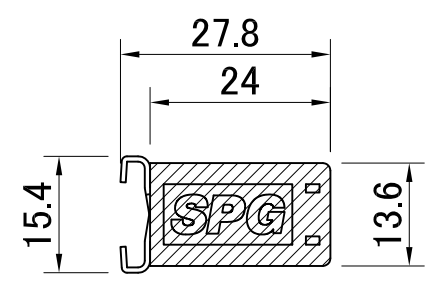

副番	改訂日	改訂内容	改訂者	検認者
△				
△				

① 棚柱 (本体)

① 棚柱 (化粧カバー)

② 棚受

③ エントキャップ

④ 取付ビス

● エントキャップ装着時の全長

④	取付ビス: 皿木φ2.7×25	48	スチール (ユニクロメッキ)
③	エンドキャップ: LA-521	8	エラストマー樹脂 (ブラック)
②	棚受: LA-511	24	本体: 炭素鋼鋼板0.7t (スズコハルトメッキ)
			ラバー: エラストマー樹脂 (ブラック)
①	棚柱: LA-501	4	本体: アルミ押し出し材 (B2アルマイト)
			化粧カバー: 硬質塩化ビニル (ブラック)
品番	品名	数量	材質(表面処理/色)

日付	尺度		製品名
H25.10.01			フラッシュ棚柱シンプルパック
設計	照査	図面名	
製図 峰	検図 園原	LA-501PAC(ブラック)	
株式会社			図番
			SLZ-00128