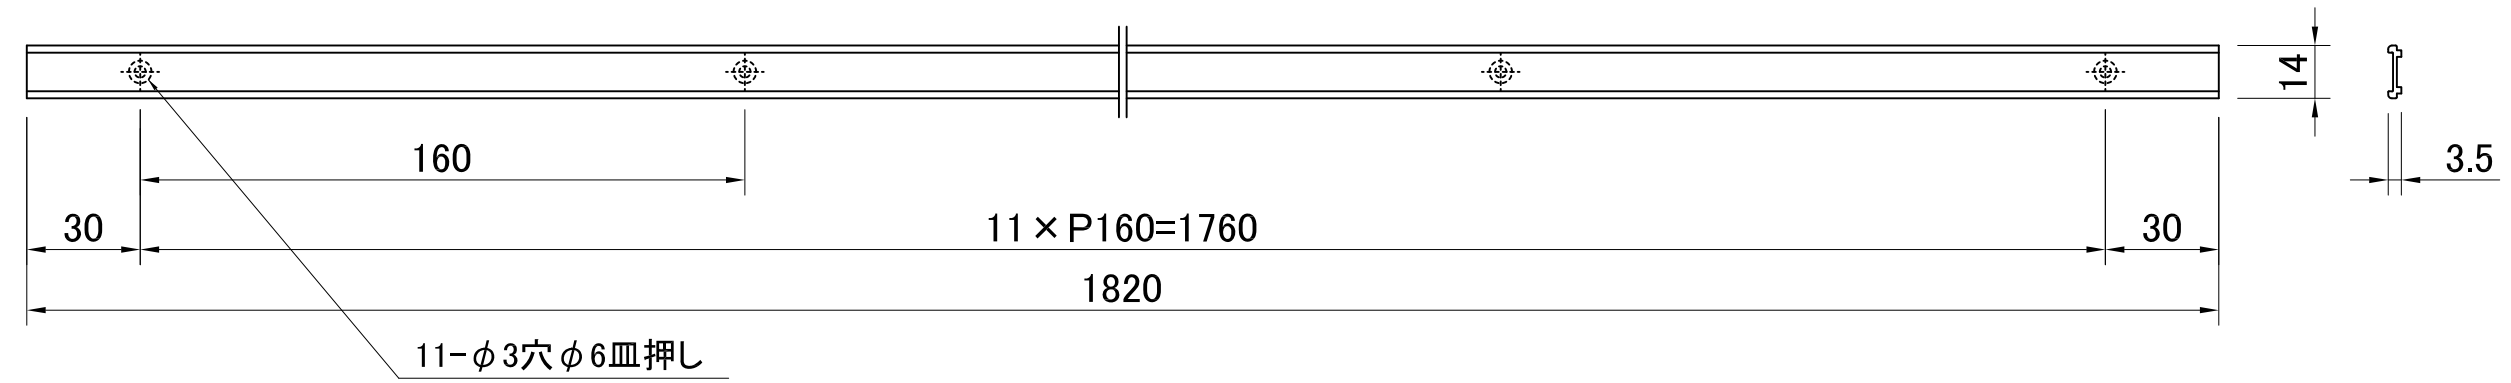

副番	改訂日	改訂内容	改訂者	検認者
△				
△				

① 棚柱 (本体)

① 棚柱 (化粧カバー)

② 棚受

③ エントキャップ

④ 取付ビス

● エントキャップ装着時の全長

④	取付ビス: 皿木φ2.7×25	48	スチール (ユニクロメッキ)
③	エンドキャップ: LA-521	8	エラストマー樹脂 (ブラック)
②	棚受: LA-511	24	本体: 炭素鋼鋼板0.7t (スズコハルトメッキ)
			ラバー: エラストマー樹脂 (ブラック)
①	棚柱: LA-501	4	本体: アルミ押し出し材 (B2アルマイト)
			化粧カバー: 硬質塩化ビニル (ブラック)
品番	品名	数量	材質(表面処理/色)

日付	尺度		製品名
H25.10.01			フラッシュ棚柱シンプルパック
設計	照査	図面名	
製図 峰	検図 園原	LA-501PAC(ブラック)	
株式会社			図番
			SLZ-00128