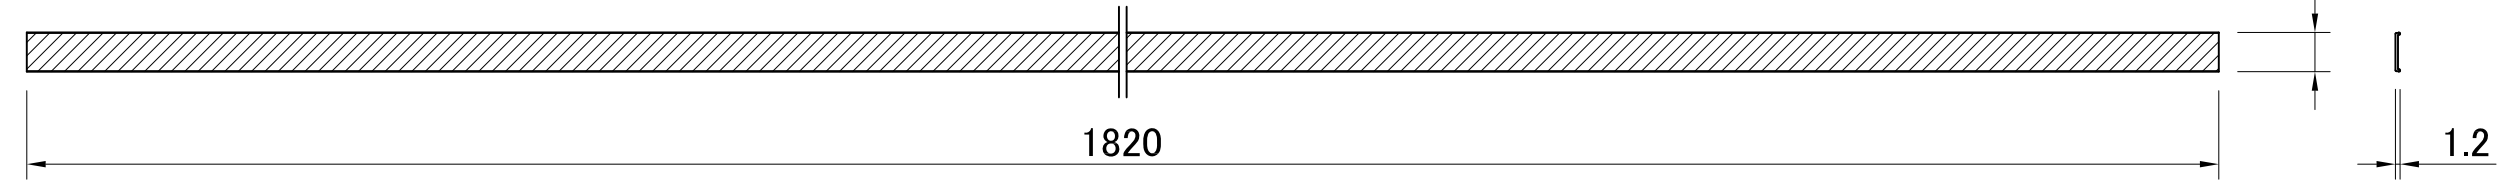

副番	改訂日	改訂内容	改訂者	検認者
△				
△				

① 棚柱 (本体)

① 棚柱 (化粧カバー)

② 棚受

③ エントキャップ

④ 取付ビス

● エントキャップ装着時の全長

④	取付ビス: 皿木φ2.7×25	48	スチール (ユニクロメッキ)
③	エンドキャップ: LA-521	8	エラストマー樹脂 (ブラック)
②	棚受: LA-511	24	本体: 炭素鋼鋼板0.7t (スズコハルトメッキ)
			ラバー: エラストマー樹脂 (ブラック)
①	棚柱: LA-501	4	本体: アルミ押し出し材 (B2アルマイト)
			化粧カバー: 硬質塩化ビニル (ブラック)
品番	品名	数量	材質(表面処理/色)

日付	尺度		製品名
H25.10.01			フラッシュ棚柱シンプルパック
設計	照査	図面名	
製図 峰	検図 園原	LA-501PAC(ブラック)	
株式会社			図番
			SLZ-00128