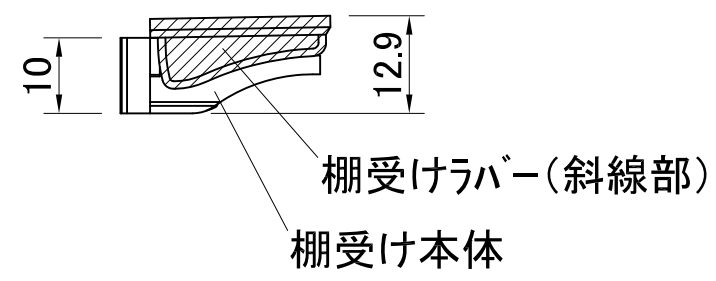

副番	改訂日	改訂内容	改訂者	検認者
△				
△				

① 棚柱 (本体)

① 棚柱 (化粧カバー)

② 棚受

③ エントキャップ

④ 取付ビス

● エントキャップ装着時の全長

④	取付ビス: 皿木φ2.7×25	48	スチール (ユニクロメッキ)
③	エンドキャップ: LA-521	8	エラストマー樹脂 (ブラック)
②	棚受: LA-511	24	本体: 炭素鋼鋼板0.7t (スズコハルトメッキ)
			ラバー: エラストマー樹脂 (ブラック)
①	棚柱: LA-501	4	本体: アルミ押し出し材 (B2アルマイト)
			化粧カバー: 硬質塩化ビニル (ブラック)
品番	品名	数量	材質(表面処理/色)

日付	尺度		製品名
H25.10.01			フラッシュ棚柱シンプルパック
設計	照査	図面名	
製図 峰	検図 園原	LA-501PAC(ブラック)	
株式会社			図番
			SLZ-00128