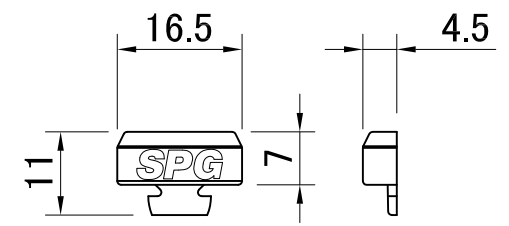

副番	改訂日	改訂内容	改訂者	検認者
△				
△				

① 棚柱 (本体)

① 棚柱 (化粧カバー)

② 棚受

③ エントキャップ

④ 取付ビス

● エントキャップ装着時の全長

④	取付ビス: 皿木φ2.7×25	48	スチール (ユニクロメッキ)
③	エンドキャップ: LA-521	8	エラストマー樹脂 (ブラック)
②	棚受: LA-511	24	本体: 炭素鋼鋼板0.7t (スズコハルトメッキ)
			ラバー: エラストマー樹脂 (ブラック)
①	棚柱: LA-501	4	本体: アルミ押し出し材 (B2アルマイト)
			化粧カバー: 硬質塩化ビニル (ブラック)
品番	品名	数量	材質(表面処理/色)

日付	尺度		製品名
H25.10.01			フラッシュ棚柱シンプルパック
設計	照査	図面名	
製図 峰	検図 園原	LA-501PAC(ブラック)	
株式会社			図番
			SLZ-00128