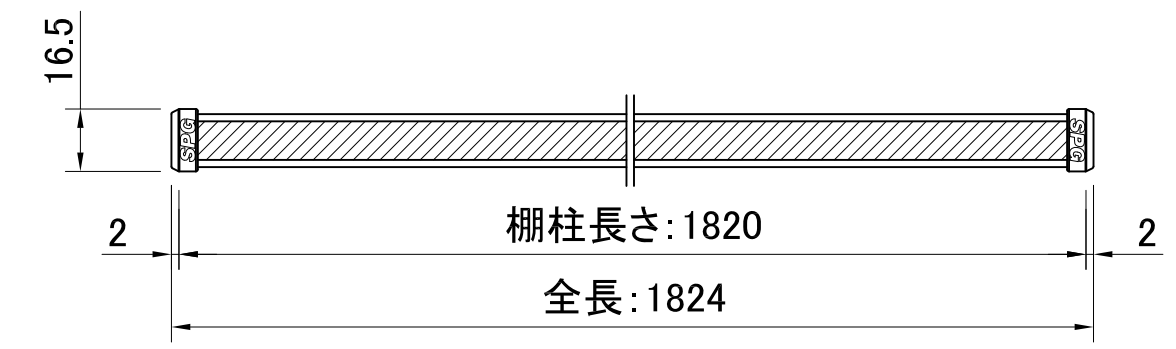

副番	改訂日	改訂内容	改訂者	検認者
△				
△				

① 棚柱 (本体)

① 棚柱 (化粧カバー)

② 棚受

③ エントキャップ

④ 取付ビス

● エントキャップ装着時の全長

④	取付ビス: 皿木φ2.7×25	48	スチール (ユニクロメッキ)
③	エンドキャップ: LA-521	8	エラストマー樹脂 (ブラック)
②	棚受: LA-511	24	本体: 炭素鋼鋼板0.7t (スズコハルトメッキ)
			ラバー: エラストマー樹脂 (ブラック)
①	棚柱: LA-501	4	本体: アルミ押し出し材 (B2アルマイト)
			化粧カバー: 硬質塩化ビニル (ブラック)
品番	品名	数量	材質(表面処理/色)

日付	尺度		製品名
H25.10.01			フラッシュ棚柱シンプルパック
設計	照査	図面名	
製図 峰	検図 園原	LA-501PAC(ブラック)	
株式会社			図番
			SLZ-00128