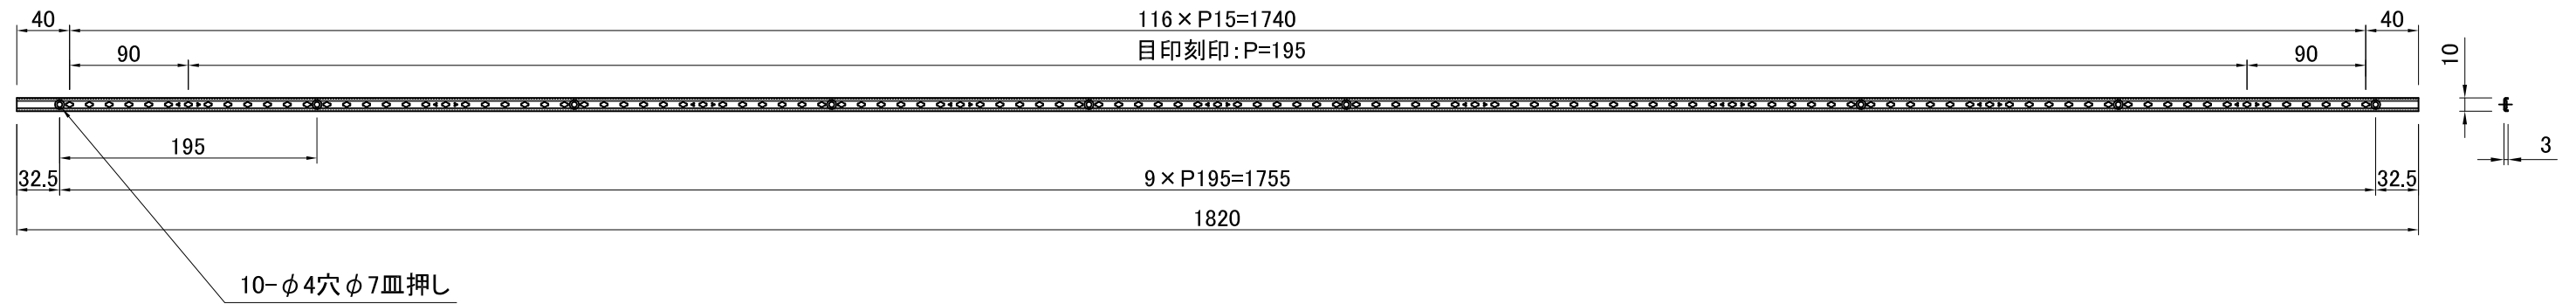

# ① 棚柱

# ③ 取付ビス

③	取付ビス : 皿木Φ3.1×32	SUS430	40	
②	棚受 (標準品 : LS-911)	SUS304 No.4 t1.0	24	
①	棚柱 (標準品 : LS-901)	SUS430 No.4 t0.8	4	
品番	品名	材質	数量	備考
日付	尺度		製品名	
H25.10.01			フィット棚柱シンプルパック	
設計	照査	図面名		
製図 峰	検図 園原	LS-901PAC		
株式会社			図番	
			SLS00707	