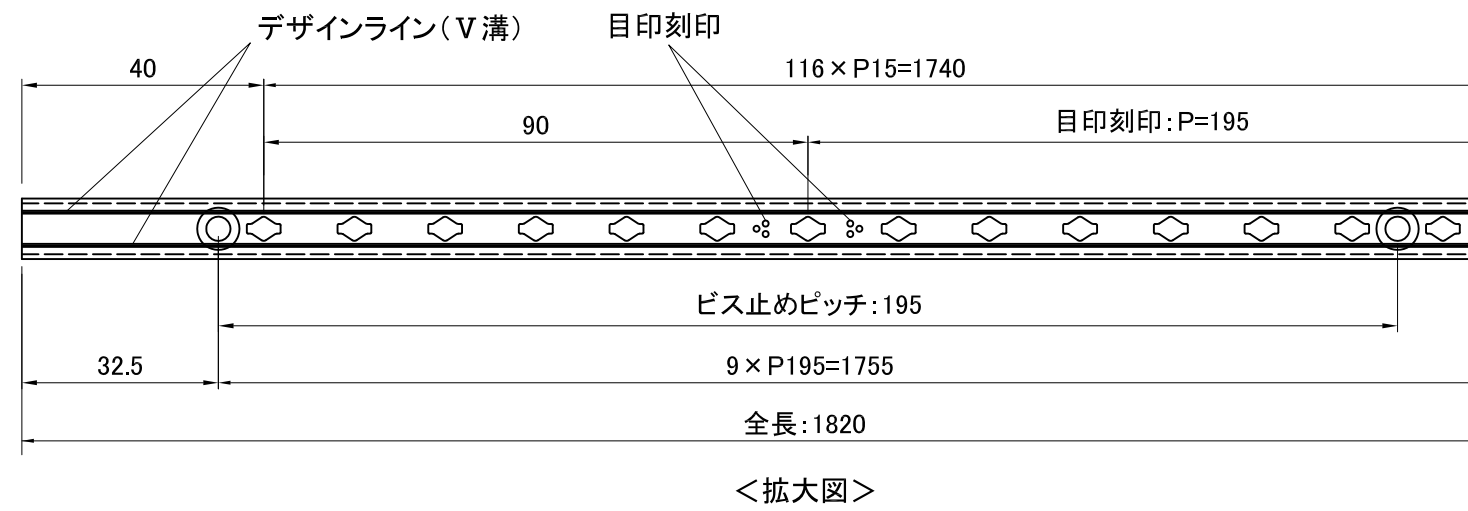

副番	改訂日	改訂内容	改訂者	検認者
△				
△				

① 棚柱