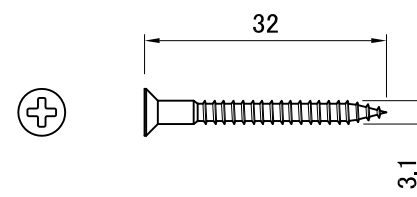

# ③ 取付ビス

③	取付ビス : 皿木Φ3.1×32	SUS430	40	
②	棚受 (標準品 : LS-911)	SUS304 No.4 t1.0	24	
①	棚柱 (標準品 : LS-901)	SUS430 No.4 t0.8	4	
品番	品名	材質	数量	備考
日付	尺度		製品名	
H25.10.01			フィット棚柱シンプルパック	
設計	照査	図面名		
製図 峰	検図 園原	LS-901PAC		
株式会社			図番	
			SLS00707	