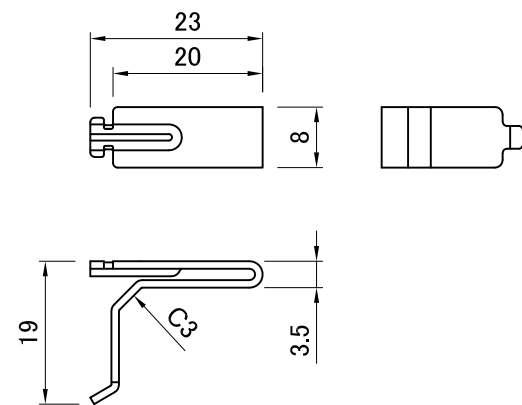

# ① 棚柱

# ③ 取付ビス

③	取付ビス : 皿木Φ3.1×32	SUS430	40	
②	棚受 (標準品 : LS-911)	SUS304 No.4 t1.0	24	
①	棚柱 (標準品 : LS-901)	SUS430 No.4 t0.8	4	
品番	品名	材質	数量	備考
日付	尺度		製品名	
H25.10.01			フィット棚柱シンプルパック	
設計	照査	図面名		
製図 峰	検図 園原	LS-901PAC		
株式会社			図番	
			SLS00707	