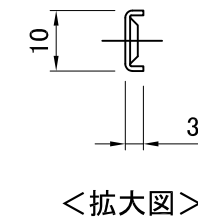

副番	改訂日	改訂内容	改訂者	検認者
△				
△				

① 棚柱