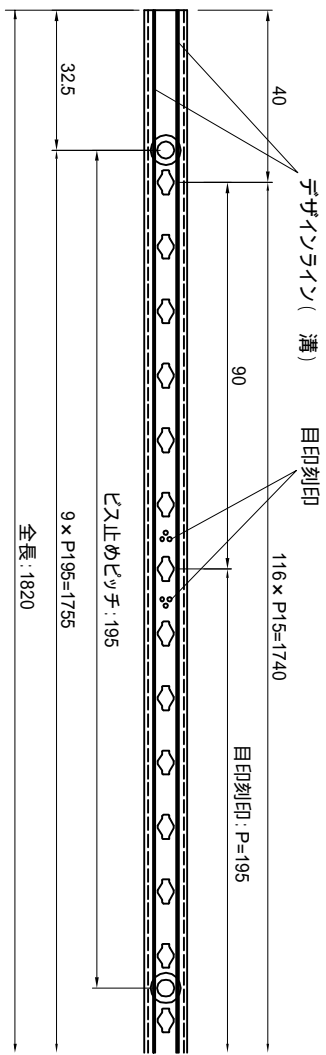

副番	改訂日	改訂内容	改訂者
△	H*** **	*****	**

棚柱

棚受

取付ビス

品番	品名	材質	数量	備考
取付ビス	皿木 3.1×32	SUS430	40	ホワイト塗装
棚受 (標準品)	LS-901(W)	SUS304	24	ホワイト専用塗装
棚柱 (標準品)	LS-901(W)	SUS430	4	ホワイト専用塗装

ホワイト塗装色：白塗装 DN-95

日付	尺	度	製品名
H22.08.20			ホワイト棚柱セット 1820L ホワイト
設計	照査	図原	図面名
製図	検図	峰	LS-901WSET
株式会社 株式会社			図番
			SLS00425