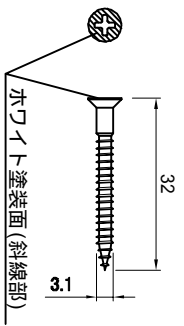

副番	改訂日	改訂内容	改訂者
△	H*** **	*****	**

棚柱

棚受

取付ビス

品番	品名	材質	数量	備考
取付ビス	皿木 3.1×32	SUS430	40	ホワイト塗装
棚受 (標準品)	LS-901(W)	SUS304	24	ホワイト専用塗装
棚柱 (標準品)	LS-901(W)	SUS430	4	ホワイト専用塗装

ホワイト塗装色：白塗装 DN-95

日付	尺	度	製品名
H22.08.20			ホワイト棚柱セット 1820L ホワイト
設計	照査	図原	図面名
製図	検図	峰	LS-901WSET
株式会社 株式会社			図番
			SLS00425