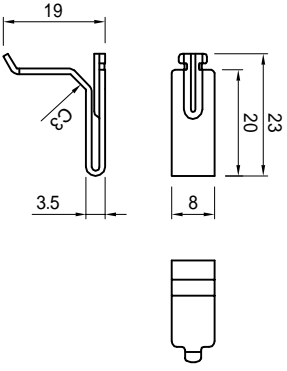

副番	改訂日	改訂内容	改訂者
△	H*** **	*****	**

棚柱

棚受

取付ビス

品番	品名	材質	数量	備考
取付ビス	皿木 3.1×32	SUS430	40	ホワイト塗装
棚受 (標準品)	LS-901(W)	SUS304	24	ホワイト専用塗装
棚柱 (標準品)	LS-901(W)	SUS430	4	ホワイト専用塗装

ホワイト塗装色：白塗装 DN-95

日付	尺	度	製品名
H22.08.20			ホワイト棚柱セット 1820L ホワイト
設計	照査	図原	図面名
製図	検図	峰	LS-901WSET
株式会社 株式会社			図番
			SLS00425