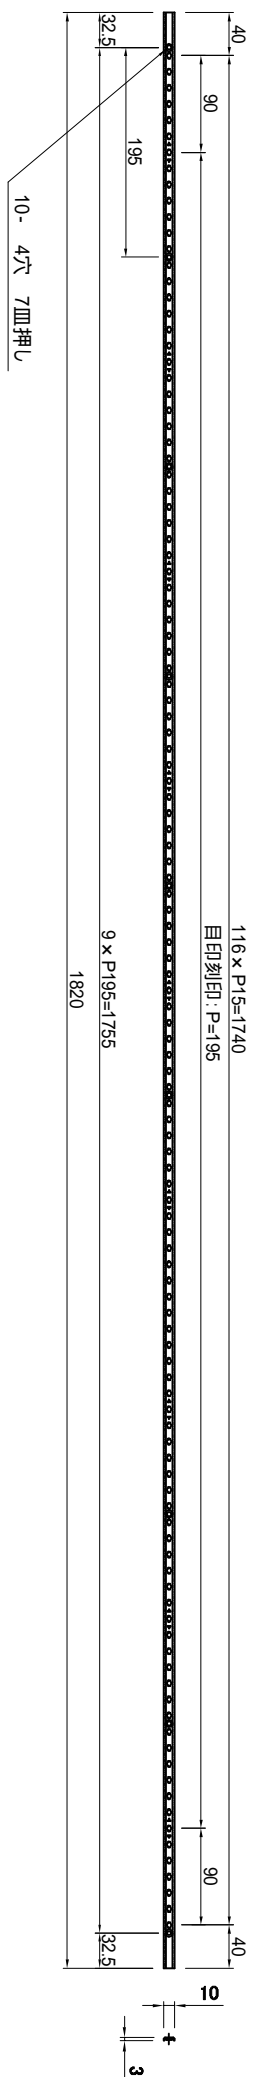

副番	改訂日	改訂内容	改訂者
△	H*** **	*****	**

棚柱

棚受

取付ビス

品番	品名	材質	数量	備考
取付ビス	皿木 3.1×32	SUS430	40	ホワイト塗装
棚受 (標準品)	LS-901(W)	SUS304	24	ホワイト専用塗装
棚柱 (標準品)	LS-901(W)	SUS430	4	ホワイト専用塗装

ホワイト塗装色：白塗装 DN-95

日付	尺	度	製品名
H22.08.20			ホワイト棚柱セット 1820L ホワイト
設計	照査	図原	図面名
製図	検図	峰	LS-901WSET
株式会社 株式会社			図番
			SLS00425