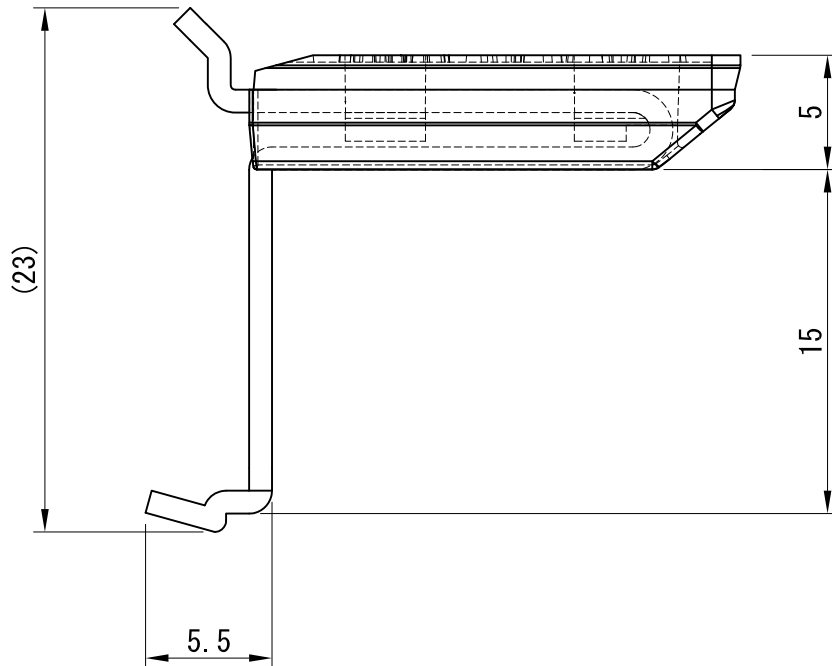

副番	改訂日	改訂内容	改訂者	検認者
△	H27.09	LS-744BRB 黒塗装追加	湊	
△				

製品型番	SUS棚柱用フック	棚受ラバー
LS-744BR	SUS304 No.4 1.0t	ブラック
LS-744HR	SUS304 No.4 1.0t	ホワイト
LS-744HRW	SUS304 No.4 1.0t (ホワイト焼付塗装)	ホワイト
LS-744BRB	SUS304 No.4 1.0t (ブラック焼付塗装)	ブラック

2	棚受ラバー SPG刻印あり	エラストマー	ブラック/枠付
1	棚受L型	SUS304 No.4 1.0t	
品番	品名	材質	備考
日付	尺度		製品名
H20.04.17	3:1		
設計	湊	照査	園原
製図	湊	検図	園原
図面名			棚受L型ラバー付 (SPG刻印有)
株式会社			図番
			SLS00296