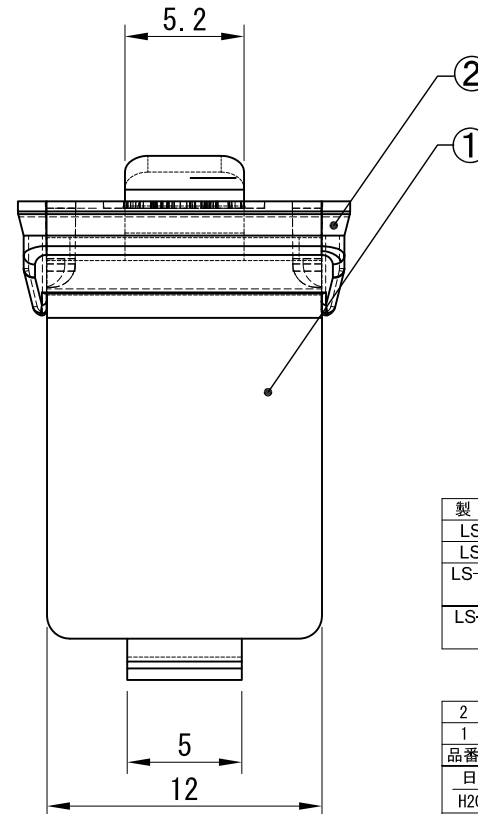

副番	改訂日	改訂内容	改訂者	検認者
△	H27.09	LS-744BRB 黒塗装追加	湊	
△				

製品型番	SUS棚柱用フック	棚受ラバー
LS-744BR	SUS304 No.4 1.0t	ブラック
LS-744HR	SUS304 No.4 1.0t	ホワイト
LS-744HRW	SUS304 No.4 1.0t (ホワイト焼付塗装)	ホワイト
LS-744BRB	SUS304 No.4 1.0t (ブラック焼付塗装)	ブラック

2	棚受ラバー SPG刻印あり	エラストマー	ブラック/枠付
1	棚受L型	SUS304 No.4 1.0t	
品番	品名	材質	備考
日付	尺度		製品名
H20.04.17	3:1		
設計	湊	照査	園原
製図	湊	検図	園原
図面名			棚受L型ラバー付 (SPG刻印有)
株式会社			図番
			SLS00296