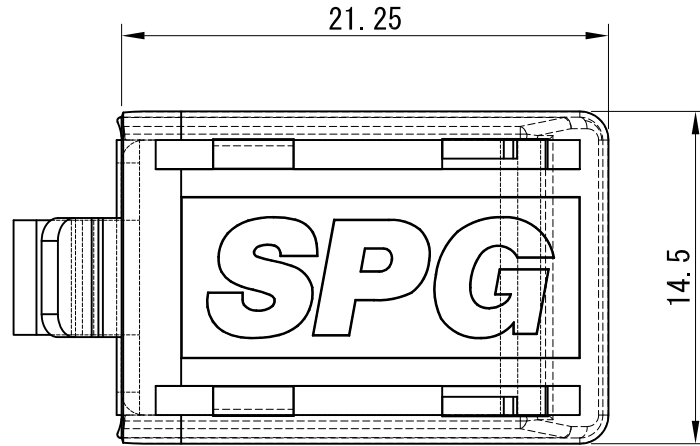

副番	改訂日	改訂内容	改訂者	検認者
△	H27.09	LS-744BRB 黒塗装追加	湊	
△				

製品型番	SUS棚柱用フック	棚受ラバー
LS-744BR	SUS304 No.4 1.0t	ブラック
LS-744HR	SUS304 No.4 1.0t	ホワイト
LS-744HRW	SUS304 No.4 1.0t (ホワイト焼付塗装)	ホワイト
LS-744BRB	SUS304 No.4 1.0t (ブラック焼付塗装)	ブラック

2	棚受ラバー SPG刻印あり	エラストマー	ブラック/枠付
1	棚受L型	SUS304 No.4 1.0t	
品番	品名	材質	備考
日付	尺度		製品名
H20.04.17	3:1		
設計	湊	照査	園原
製図	湊	検図	園原
図面名			棚受L型ラバー付 (SPG刻印有)
株式会社			図番
			SLS00296