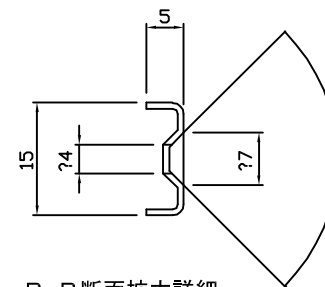

A部拡大詳細図

B-B断面拡大詳細

LS-721W: SUS430 0.8 t ホワイト焼付塗装

LS-721: SUS430 0.8 t No.4

LS-729: SUS304 0.8 t No.4

日付 H13.1	材質	板厚	検印	型番 LS-721、LS-721W LS-729
設計 園原		尺度 1:5.5		品名 SUS棚柱
製図 園原				図番
株式会社 イヌキ				