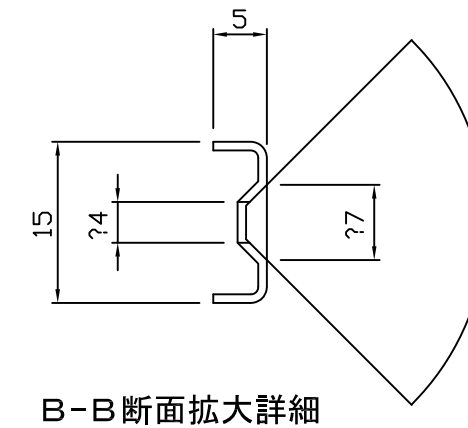

A部拡大詳細図

B-B断面拡大詳細

LS-721W : SUS430 0.8 t ホワイト焼付塗装
 LS-721B : SUS430 0.8 t ブラック焼付塗装
 LS-721 : SUS430 0.8 t No.4
 LS-729 : SUS304 0.8 t No.4

日付 H13.1	材質	板厚	検印	型番 LS-721、LS-721W LS-729、LS-721B
設計 園原		尺度 1:5.5		品名 SUS棚柱
製図 園原				図番
株式会社 研又				