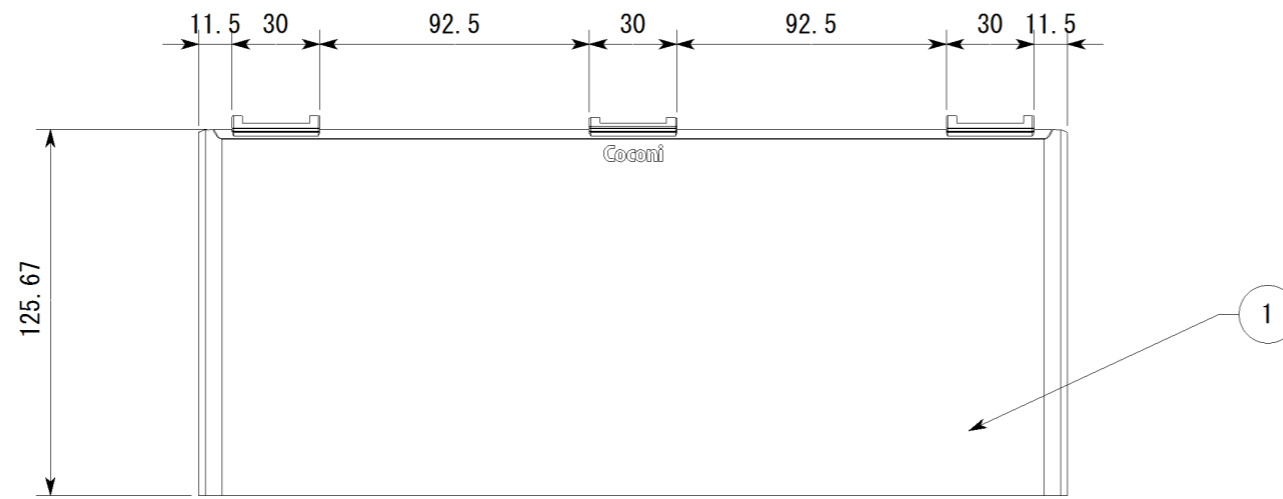

副番	改訂日	改訂内容	改訂者	検認者
△1				
△				

2	棚化粧プレート	ABS樹脂	各色有り
1	デザイン棚本体	ABS樹脂	ホワイト
品番	品名	材質	備考

日付	尺度		製品名	デザイン棚 CC-203
H25.07	1:2.5		図面名	デザイン棚 承認図
設計	園原	照査	***	図番
製図	園原	検図	***	
株式会社				