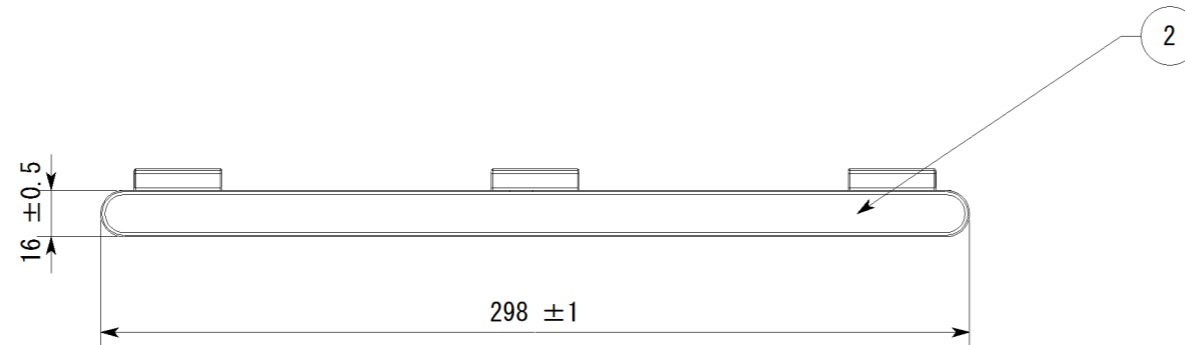

副番	改訂日	改訂内容	改訂者	検認者
△1				
△				

2	棚化粧プレート	ABS樹脂	各色有り
1	デザイン棚本体	ABS樹脂	ホワイト
品番	品名	材質	備考

日付	尺度		製品名	デザイン棚 CC-203
H25.07	1:2.5		図面名	デザイン棚 承認図
設計	園原	照査	***	図番
製図	園原	検図	***	
株式会社				