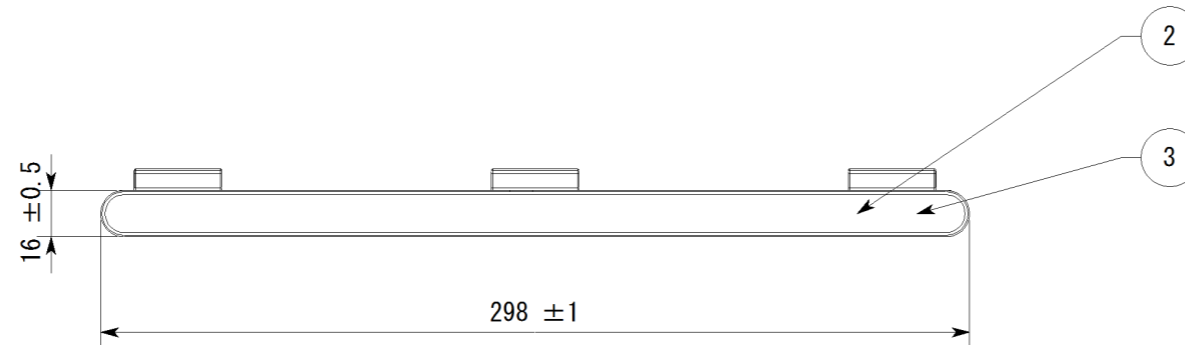

副番	改訂日	改訂内容	改訂者	検認者
△1				
△				

3	棚化粧木目テープ	木質	チーク・アッシュ
2	棚化粧プレート	ABS樹脂	ホワイト
1	デザイン棚本体	ABS樹脂	ホワイト
品番	品名	材質	備考

日付	尺度		製品名	デザイン棚 CC-203
H25.07	1:2.5		図面名	デザイン棚(木目)承認図
設計	園原	照査	***	図番
製図	園原	検図	***	
株式会社				