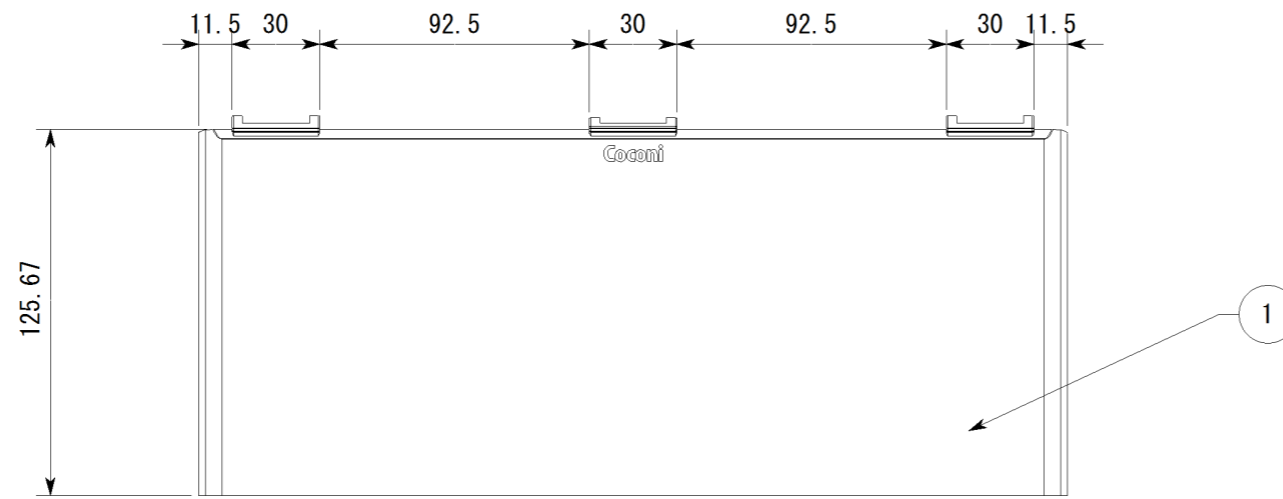

副番	改訂日	改訂内容	改訂者	検認者
△1				
△				

3	棚化粧木目テープ	木質	チーク・アッシュ
2	棚化粧プレート	ABS樹脂	ホワイト
1	デザイン棚本体	ABS樹脂	ホワイト
品番	品名	材質	備考

日付	尺度		製品名	デザイン棚 CC-203
H25.07	1:2.5		図面名	デザイン棚(木目)承認図
設計	園原	照査	***	図番
製図	園原	検図	***	
株式会社				