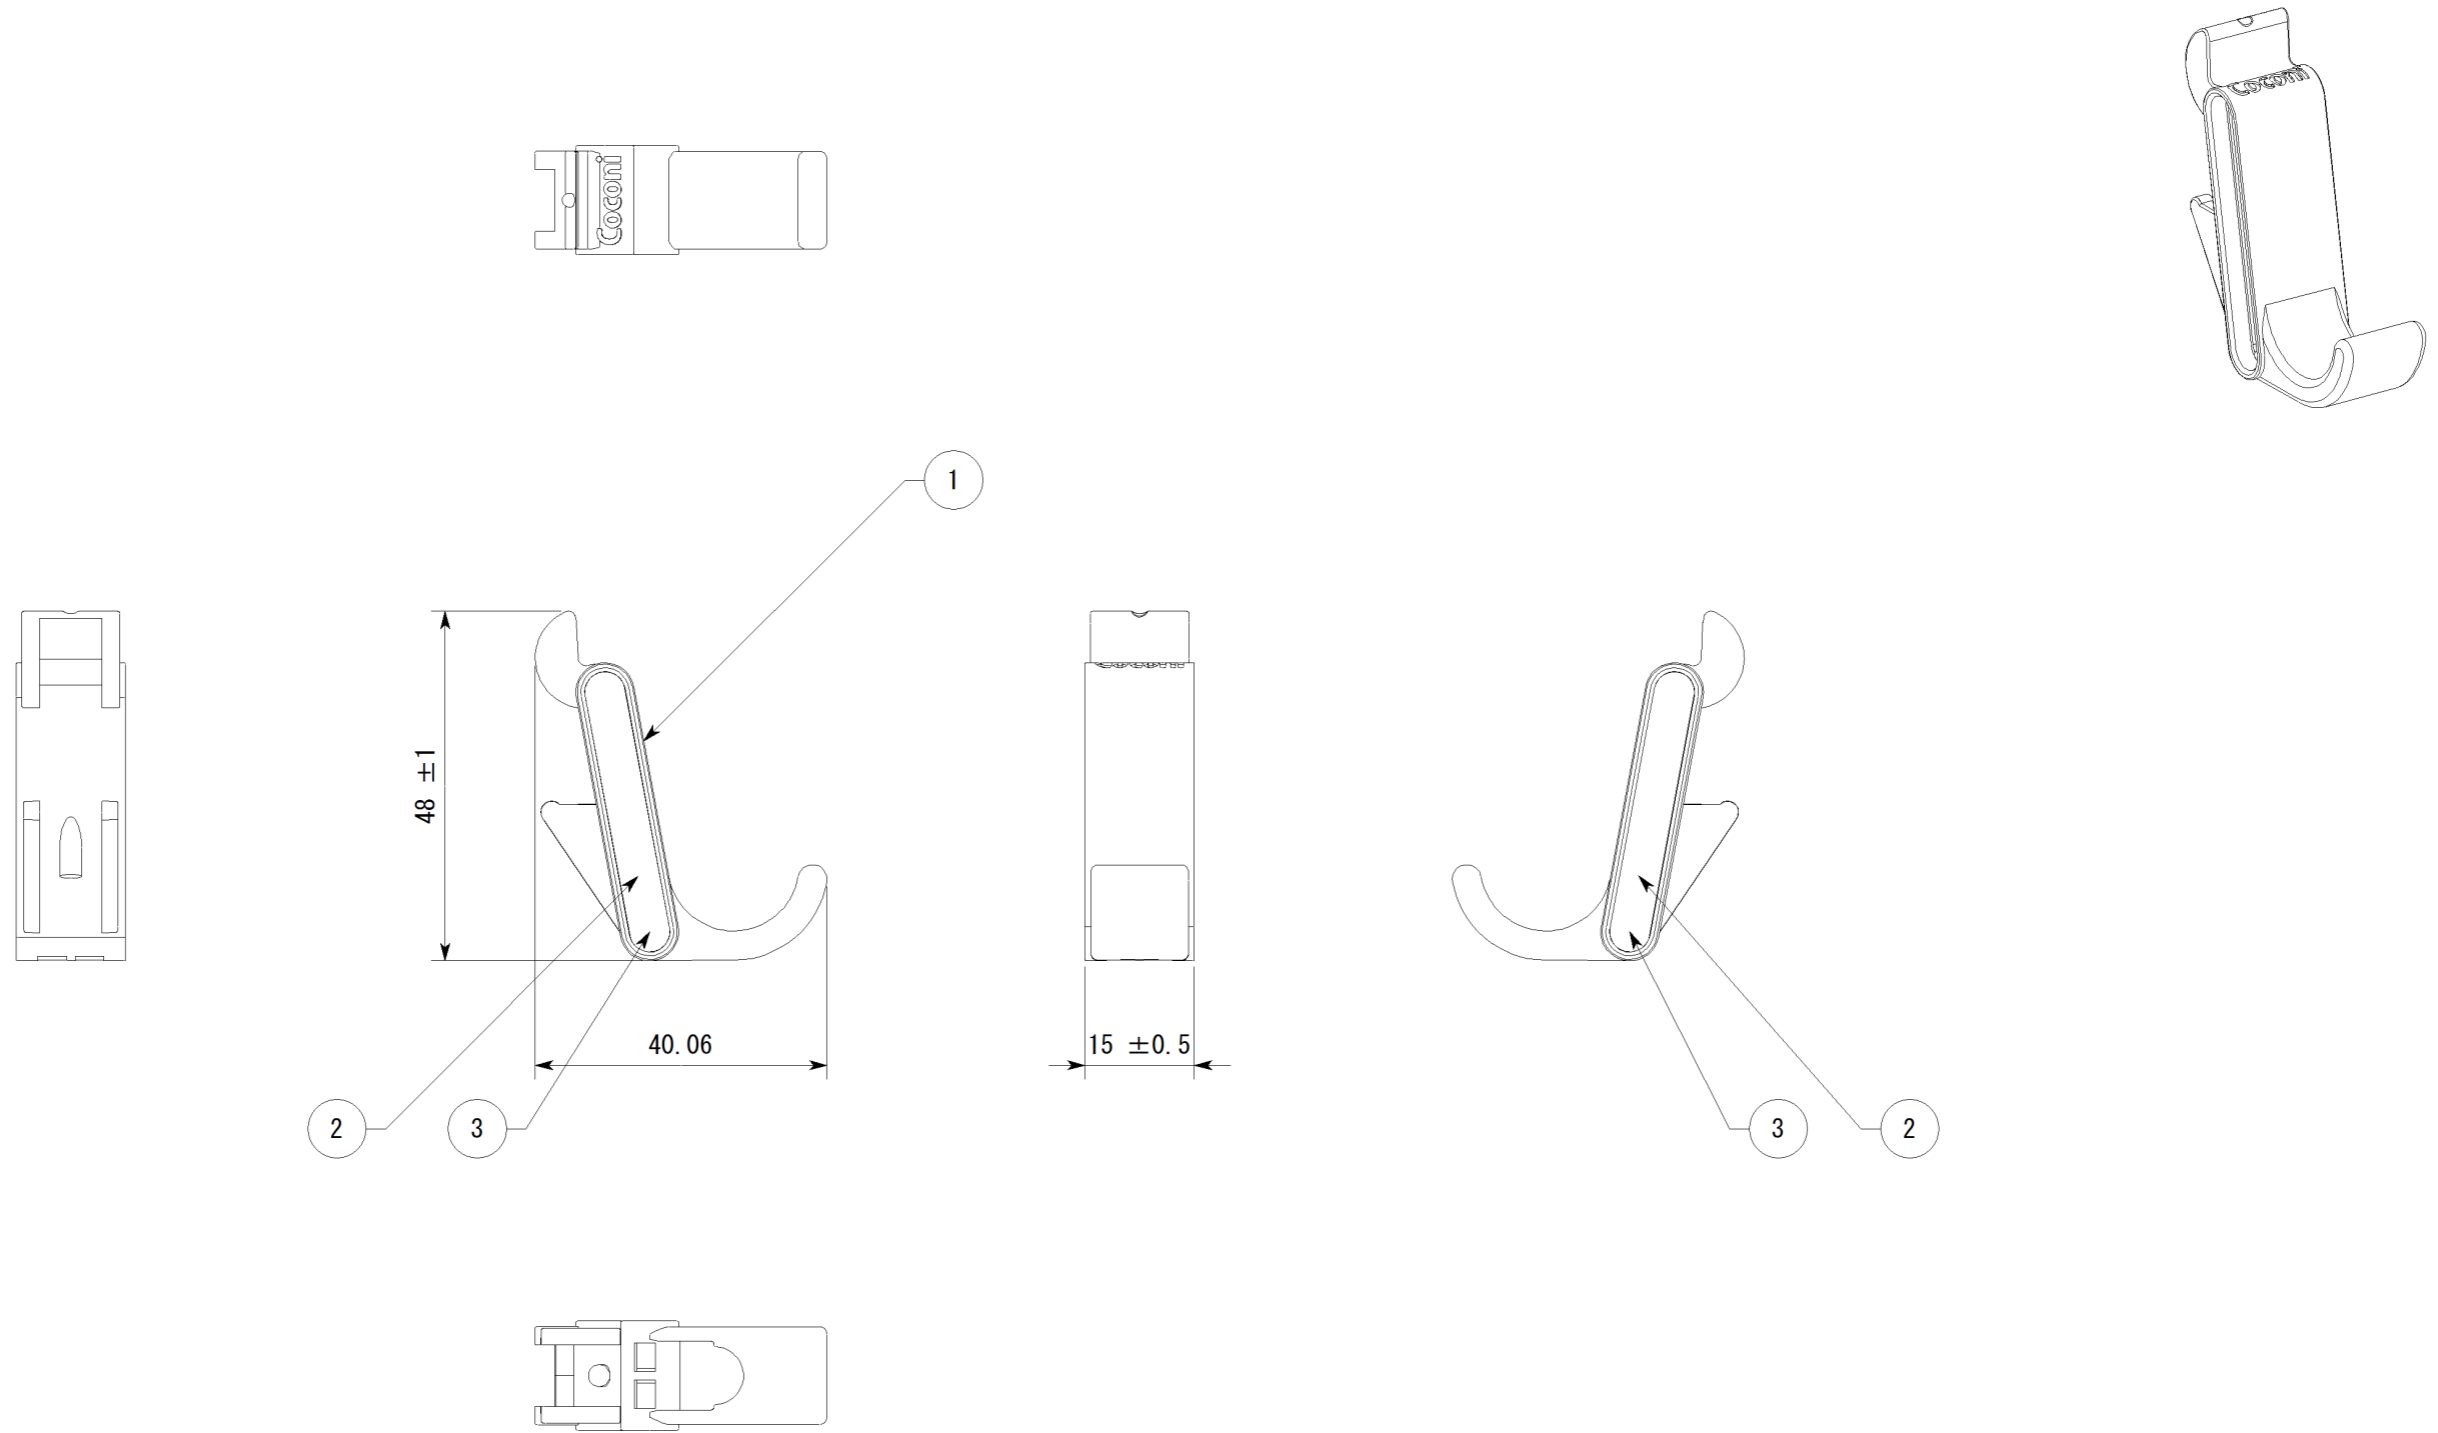

| 副番 | 改訂日 | 改訂内容 | 改訂者 | 検認者 |
|----|-----|------|-----|-----|
| △ | | | | |
| △ | | | | |

| | | | |
|----|------------|-------|----------|
| 3 | フック化粧木目テープ | 木質 | チーク・アッシュ |
| 2 | フック化粧プレート | ABS樹脂 | ホワイト |
| 1 | デザインフック本体 | ABS樹脂 | ホワイト |
| 品番 | 品名 | 材質 | 備考 |

| | | | |
|--------|-----|----|----------------|
| 日付 | 尺度 | | 製品名 |
| H25.07 | 1:1 | | デザインフック CC-202 |
| 設計 | 園原 | 照査 | 図面名 |
| 製図 | 園原 | 検図 | |
| 株式会社 | | | 図番 |
| | | | SLZ00116 |