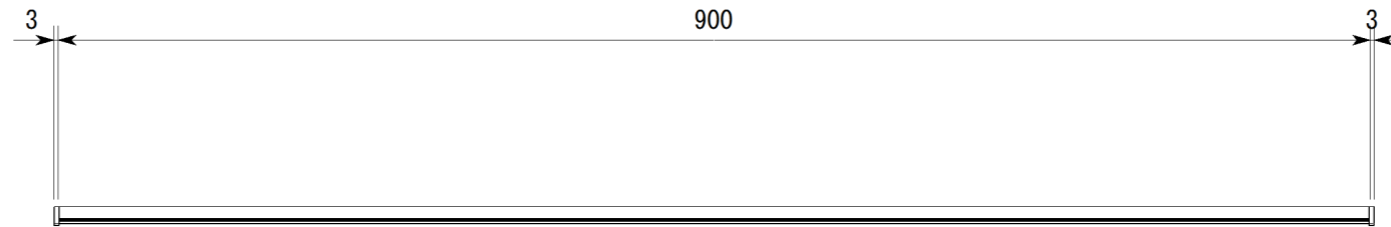

副番	改訂日	改訂内容	改訂者	検認者
△				
△				

6	レールカバー 900	PVC樹脂	ホワイト
5	固定ピース 上	POM樹脂	ライトブルー
4	固定ピース 下	POM樹脂	ホワイト
3	レールキャップ L	エラストマー樹脂	ホワイト
2	レールキャップ R	エラストマー樹脂	ホワイト
1	横レール本体 900	A6063-T5	ホワイト
品番	品名	材質	備考

日付	尺度		製品名
H25.5	1:5		横レール CC-201
設計	園原	照査	図面名
製図	園原	検図	900 承認図
株式会社			図番
			SLZ00124