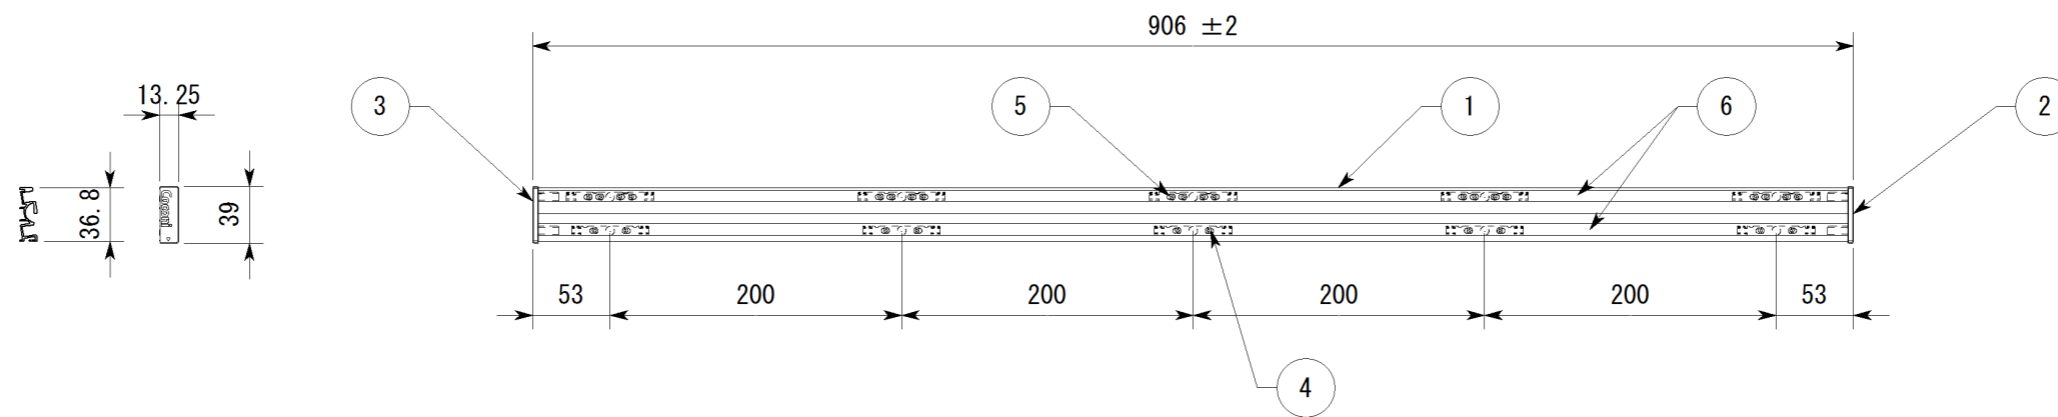

副番	改訂日	改訂内容	改訂者	検認者
△				
△				

6	レールカバー 900	PVC樹脂	ホワイト
5	固定ピース 上	POM樹脂	ライトブルー
4	固定ピース 下	POM樹脂	ホワイト
3	レールキャップ L	エラストマー樹脂	ホワイト
2	レールキャップ R	エラストマー樹脂	ホワイト
1	横レール本体 900	A6063-T5	ホワイト
品番	品名	材質	備考

日付	尺度		製品名
H25.5	1:5		横レール CC-201
設計	園原	照査	図面名
製図	園原	検図	900 承認図
株式会社			図番
			SLZ00124