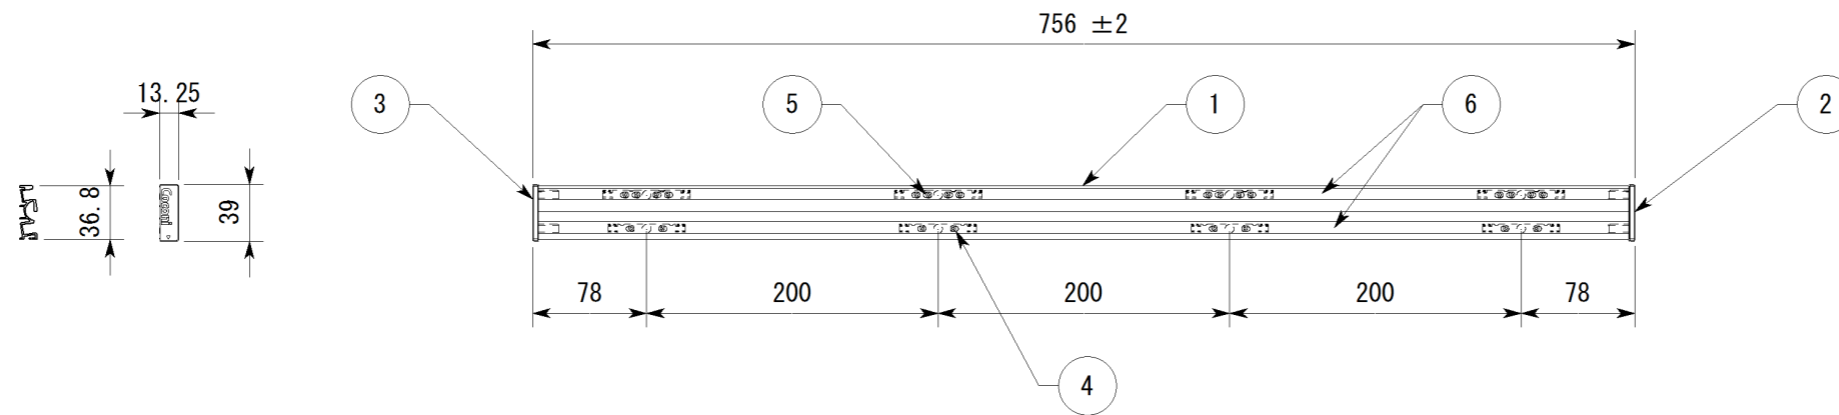

副番	改訂日	改訂内容	改訂者	検認者
△				
△				

6	レールカバー 750	PVC樹脂	ホワイト
5	固定ピース 上	POM樹脂	ライトブルー
4	固定ピース 下	POM樹脂	ホワイト
3	レールキャップ L	エラストマー樹脂	ホワイト
2	レールキャップ R	エラストマー樹脂	ホワイト
1	横レール本体 750	A6063-T5	ホワイト
品番	品名	材質	備考

日付	尺度		製品名
H25.5	1:5		横レール CC-201
設計	園原	照査	図面名
製図	園原	検図	750 承認図
株式会社			図番
			SLZ00123