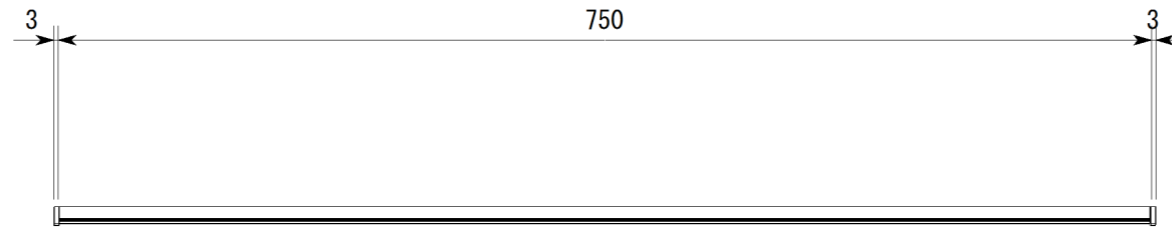

副番	改訂日	改訂内容	改訂者	検認者
△				
△				

6	レールカバー 750	PVC樹脂	ホワイト
5	固定ピース 上	POM樹脂	ライトブルー
4	固定ピース 下	POM樹脂	ホワイト
3	レールキャップ L	エラストマー樹脂	ホワイト
2	レールキャップ R	エラストマー樹脂	ホワイト
1	横レール本体 750	A6063-T5	ホワイト
品番	品名	材質	備考

日付	尺度		製品名
H25.5	1:5		横レール CC-201
設計	園原	照査	図面名
製図	園原	検図	750 承認図
株式会社			図番
			SLZ00123