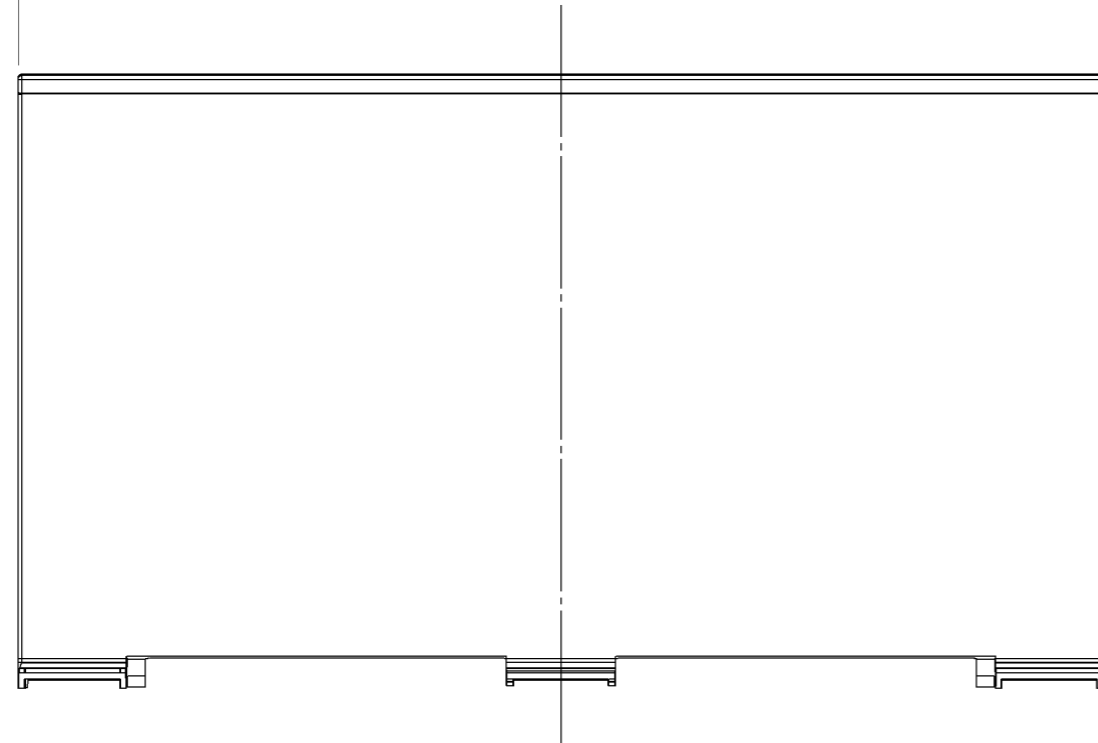

副番	改訂日	改訂内容	改訂者	検認者
△				
△				

298

168.73

28.96

29.6 104.4 30 104.4 29.6

材質	ABS樹脂 (GF10)	色	ホワイト
表面処理	シボ・ポリッシュ		
一般公差	指定無き公差はJIS B0408-Bによること		
日付	尺度		製品名
H24.11.02	1:4		Coconi 棚
設計	園原	照査	柳原
製図	園原	検図	柳原
株式会社			図面名
			棚
			図番
			SLZ00065