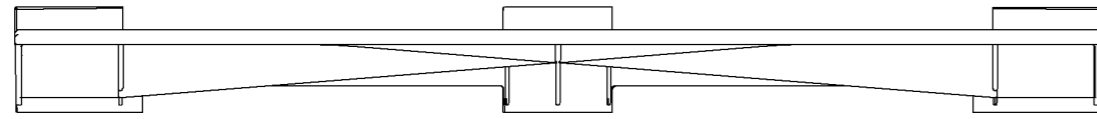

副番	改訂日	改訂内容	改訂者	検認者
△				
△				

298

168.73

28.96

29.6 104.4 30 104.4 29.6

材質	ABS樹脂 (GF10)	色	ホワイト
表面処理	シボ・ポリッシュ		
一般公差	指定無き公差はJIS B0408-Bによること		
日付	尺度		製品名
H24.11.02	1:4		Coconi 棚
設計	園原	照査	柳原
製図	園原	検図	柳原
株式会社			図面名
			棚
			図番
			SLZ00065